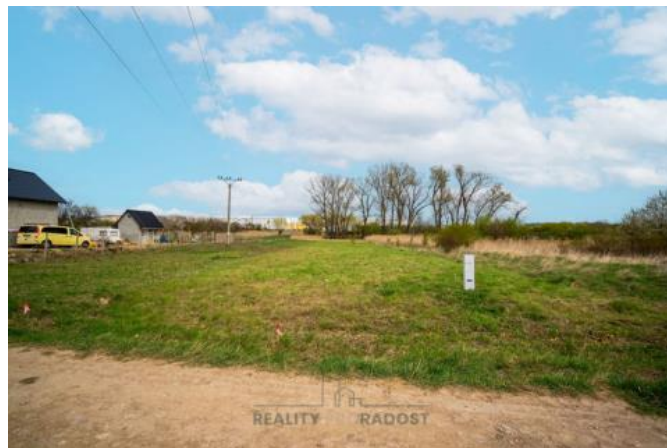

K prodeji, pozemky - stavební / bydlení, 1369 m²

Cena za nemovitost:

1 160 000 K

íslo inzerátu (ID): 4237415 Datum vydání: 29.08.2024

Lokalita:
Znojmo

Nabízíme k prodeji pozemek v klidné části obce Znojmo -
Příluka

Tento slunný pozemek "C" o celkové výměře 1 369,5 m² se
nachází v ideální lokalitě pro stavbu Vašeho vysněného domu.
Skládá se ze dvou parcel. Stavební o výměře 495 m² a zahrady
769 m². Součástí je 1/2 podíl na společné příjezdové cestě o
výměře 211 m².

Možnost okamžité stavby:

Na pozemek je již zpracována projektová dokumentace a platné
stavební povolení pro rodinný dům o zastavěné ploše 40 m² s
možností přístavby 25 m².

Viz. vizualizace.

Klidná lokalita:

Pozemek je obklopený přírodou a nabízí klidné a pohodlné bydlení.
V blízkosti se nachází veškerá občanská vybavenost a dostupnost
služeb.

Tato nabídka je ideální pro ty, kteří hledají prostor pro své bydlení
daleko od ruchu města a touží po klidném a pohodlném životě v
krásném prostředí.

V případě zájmu o prohlídku mě neváhejte kontaktovat.

S radostí Vám zodpovím všechny Vaše dotazy, představím projekt
a provedu Vás po pozemku.

ID inzerátu ESO:	4237415
Inzerát aktualizován:	29.08.2024
Inzerát vydán:	11.04.2024
ID zakázky v RK:	22022
Plocha:	1369 m²
Plocha pozemku:	1369 m²

KONTAKTNÍ ÚDAJE:

Dalibor Dvořák

Tel:

608441558

Email:

**[dvorak@reality-
proradost.cz](mailto:dvorak@reality-proradost.cz)**

REALITY

PRORADOST s.r.o.

Tel:

704532094

Adresa:

**Opletalova 1417/25, 110 00
Praha 1**

Web:

www.reality-proradost.cz