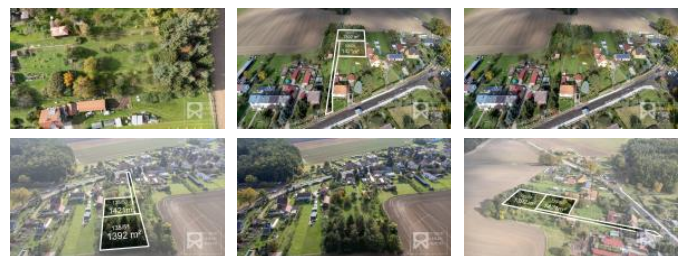

K prodeji, pozemky - stavební / bydlení, 1392 m²

Cena za nemovitost:

2 890 000 K

íslo inzerátu (ID): **4288456** Datum vydání: 21.11.2024

Lokalita:
Tábor

Ve výhradním zastoupení nabízím k prodeji stavební pozemky:
parcelní íslo 135/51 o vým e 1392m² 2.890.000,- K
parcelní íslo 135/50 o vým e 1421m² 2.960.000,- K
vše v k. ú. Vesce u Sob slavi, obec Vesce, okres Tábor, které jsou
územním plánem ur eny k výstav rodinného domu.

Plyn: ne

Zastavitelnost pozemk :

- SV - PLOCHY SMÍŠENÉ OBYTNÉ venkovské
- výšková hladina zástavby nep ekro í 2. nadzemní podlaží +
podkroví
- minimální podíl ploch zelen bude 40%

V obci Vesce se nachází obecní ú ad, restaurace, v okolí obce
Vesce je krásná p íroda, lesy, rybníky, cyklostezky.

Lokalita poskytuje kompletní ob anskou vybavenost v Sob slavi,
kde najdete školy, zdravotní za ízení, obchody i restaurace.

Nedaleký Tábor s obchodními centry je dosažitelný autem za 30
minut í vlakem za 25 minut.

P ij te si osobn prohlédnout tyto skv lé pozemky a p esv d te se
o jejich kouzlu a potenciálu.

Pro více informací, dokument a podklad í sjednání prohlídky,
neváhejte kontaktovat maklé e nemovitosti.

ID inzerátu ESO:	4288456
Inzerát aktualizován:	21.11.2024
Inzerát vydán:	29.10.2024
Plocha:	1392 m ²
Plocha pozemku:	1392 m ²