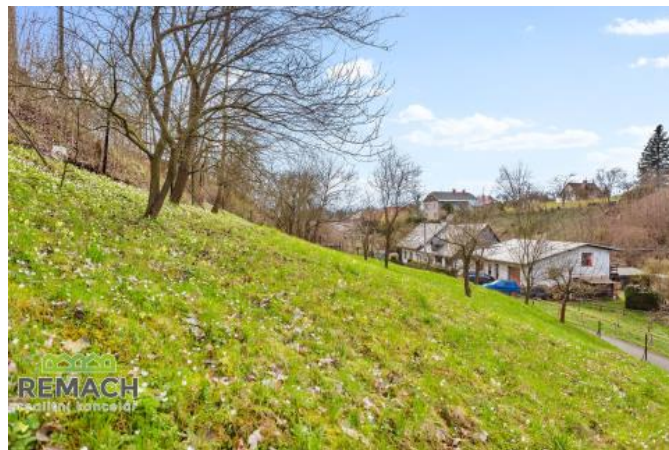

Máme pro vás ideální nabídku! Nabízíme k prodeji pozemek o výměře 1413 m² hlavní využití je určeno pro výstavbu rodinného domu.

Pozemek se nachází v blízkosti rodinných domů a je přístupný cestou, která vede kolem pozemku.

Pokud hledáte klidné bydlení s veškerou občanskou vybaveností nabízíme Vám ke koupi pozemek v katastrálním území Velká Ledhuje, v okrese Náchod.

Parcela č. 96 - o výměře 1413 m²

Pozemek se nachází v blízkosti rodinných domů a je přístupný cestou, která vede kolem pozemku.

Na pozemku se nachází veřejný vodovod a kanalizace a přímo navazuje na obecní komunikaci.

Pro více informací a domluvení prohlídky mne neváhejte kontaktovat.

ID inzerátu ESO:	4238887
Inzerát vydán:	17.04.2024
ID zakázky v RK:	2785
Plocha:	1413 m ²
Plocha pozemku:	1413 m ²