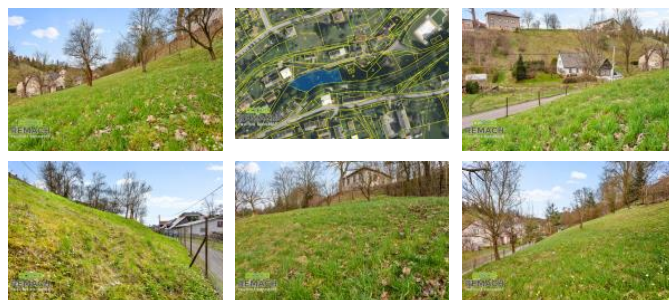

Máme pro vás ideální nabídku! Nabízíme k prodeji pozemek o výměře 1413 m² hlavní využití je určeno pro výstavbu rodinného domu.

Pozemek se nachází v blízkosti rodinných domů a je přístupný cestou, která vede kolem pozemku.

Pokud hledáte klidné bydlení s veškerou občanskou vybaveností nabízíme Vám ke koupi pozemek v katastrálním území Velká Ledhuje, v okrese Náchod.

Parcela č. 96 - o výměře 1413 m²

Pozemek se nachází v blízkosti rodinných domů a je přístupný cestou, která vede kolem pozemku.

Na pozemku se nachází veřejný vodovod a kanalizace a přímo navazuje na obecní komunikaci.

Pro více informací a domluvení prohlídky mne neváhejte kontaktovat.

ID inzerátu ESO:	4238887
Inzerát vydán:	17.04.2024
ID zakázky v RK:	2785
Plocha:	1413 m ²
Plocha pozemku:	1413 m ²