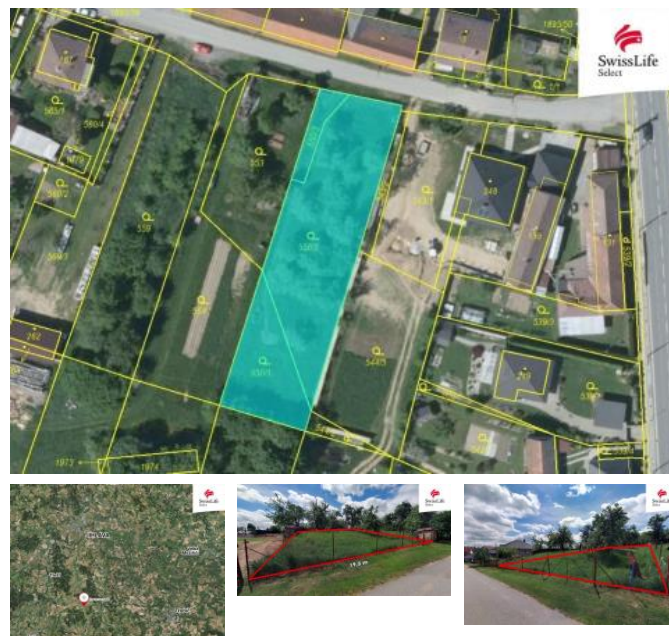

K prodeji, pozemky - stavební / bydlení, 1421 m²

Cena za nemovitost:

2 490 000 K

íslo inzerátu (ID): 4242751 Datum vydání: 02.05.2024

Lokalita:
Jihlava

Rádi byste si postavili d m svých sn v menším m ste ku poblíž krajského m sta? Nabízím k prodeji tento lukrativní pozemek v obci Dlouhá Brtnice.

Pozemek nabízí všechny výhody pro stavbu rodinného domu. Navíc se nachází spíše v okrajové ásti obce. Škola (p tiletka) a školka je hned o ulici vedle. V obci se nachází i restaurace, pošta a nakoupit potraviny a drogerii si m žete v sousedním Stona ov .

U hranice pozemku jsou všechny sít .

Více informací telefonicky nebo na prohlídce.

ID inzerátu ESO:	4242751
Inzerát vydán:	02.05.2024
ID zakázky v RK:	22106
Plocha:	1421 m ²
Plocha pozemku:	1421 m ²

KONTAKTNÍ ÚDAJE: