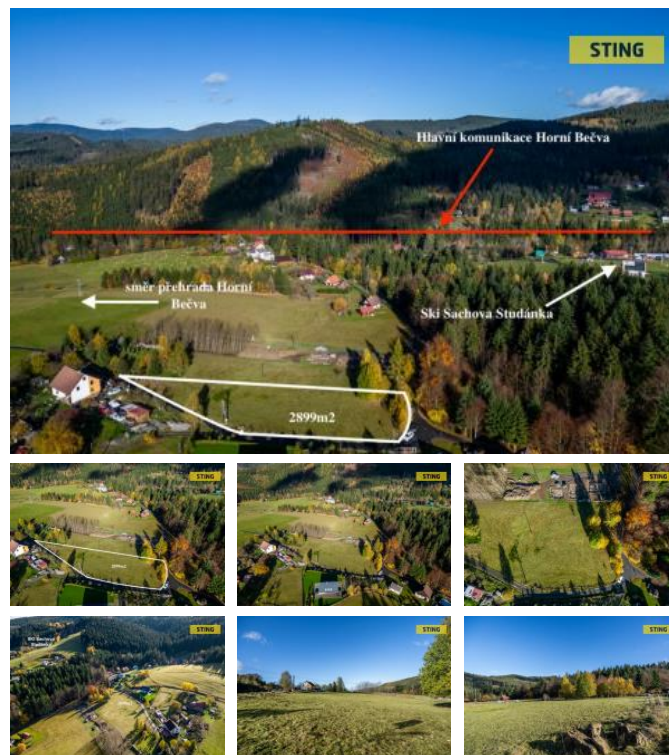

K prodeji, pozemky - stavební / bydlení, 1450 m²

Cena za nemovitost:

2 520 000 K

íslo inzerátu (ID): 4250462 Datum vydání: 05.09.2024

Lokalita:
Vsetín

Nabízíme k prodeji krásný stavební pozemek o výměře cca 1.450 m². V případě zájmu je možno velikost pozemku upravit dle představy, koupit lze až 2.899m². Pozemek se nachází v okrajové, klidné lokalitě Horní Bečvy, nedaleko Sachovy Studánky. Pozemek je dle územního plánu označen jako SO3 - plocha smíšená obytná vesnická. Pozemek v mírném svahu je možno dle územního plánu napojit na elektřinu, vybudovat OV a vrt pro pitnou vodu. Asfaltová příjezdová cesta je v majetku obce a je celoročně udržovaná. Okolní zástavba je velmi mírná. Velmi doporučuji prohlídku tohoto pozemku. Do konce září 2024 nabízíme prostřednictvím našeho partnera úrokovou sazbu od 4,89 % p.a. Více informací Vám sdělí náš specialista na prohlídce.

ID inzerátu ESO:	4250462
Inzerát aktualizován:	05.09.2024
Inzerát vydán:	30.05.2024
ID zakázky v RK:	130121
Plocha:	1450 m²
Plocha pozemku:	1450 m²

KONTAKTNÍ ÚDAJE:

Zákaznický servis

Tel:

800 103 010,602 741

829,602 741 829

Email:

klientsky.servis@rksting.cz

Realitní kancelář

STING

Tel:

Adresa:

1. máje 540, 73961 Tinec

Web:

www.rksting.cz