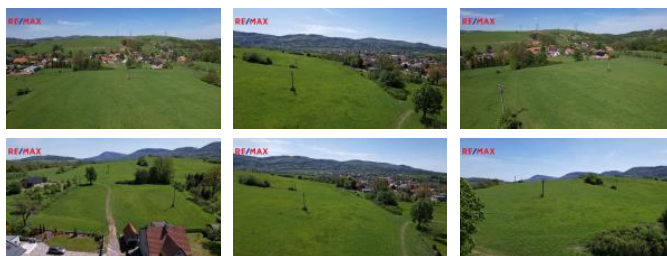

Vodovodní řád je vzdálen 5-7 metrů, převážně pak okolo 6 m od hranic zmíněných parcel. Splašková kanalizace je pak ještě o cca 3 metry blíže k pozemku a je vedena v blízkosti v ose komunikace široké 4,0 m. Poblížná poloha pro projekty mám k dispozici.

Příjezdová komunikace nakonec přejde na Obec, která uhradí finální povrch komunikace plus obruby, ostatní podkladní vrstvy komunikace + sítě (splašková a deševá kanalizace, vodovod) budou hrazeny společně všemi dotčenými vlastníky okolních nemovitostí. Projekt elektřiny si vždy eší EZ samostatně, zadáním svému smluvnímu projektantovi.

S největší pravděpodobností bude trasa NN vedena po východní straně komunikace.

Obec Mo kov se nachází v okrese Nový Ji ín a je obklopena krásnou přírodou. V obci je dobrá občanská vybavenost - škola, školka, obchod, restaurace a zdravotnické zařízení. Díky své poloze je Mo kov ideální pro ty, kteří hledají klidné bydlení, ale zároveň jí využít všech výhod města, nebo dojezdová vzdálenost do okresního města Nového Ji ína je cca 15 minut. V okolí vybudované cyklostezky a nedaleké koupaliště Vám umožní aktivní využití volných chvil.

Doporučuji prohlídku pozemku.

Podrobné informace u makléře nabídky.

Jitka Fröhlichová, Vaše realitní makléřka.

ID inzerátu ESO:	4247598
Inzerát aktualizován:	29.08.2024
Inzerát vydán:	20.05.2024
ID zakázky v RK:	387786
Plocha:	1454 m²
Plocha pozemku:	1454 m²

KONTAKTNÍ ÚDAJE:

Jitka Fröhlichová

Tel:

+420776257694

Email:

jitka.frohlichova@re-max.cz

RE/MAX Actual

Tel:

725686530

Adresa:

Kadlářkova 360, 74221

Kopivnice

Web:

reality.remax-czech.cz/re-max-actual