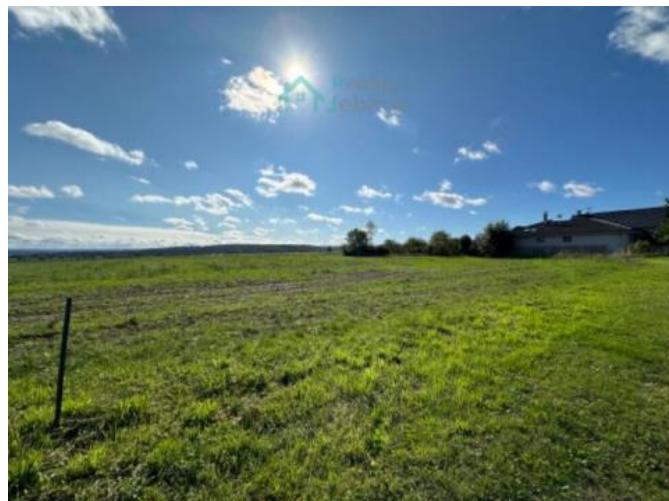

## K prodeji, pozemky - stavební / bydlení, 1472 m<sup>2</sup>

Cena za nemovitost:

**3 990 K**

íslo inzerátu (ID): 4284491 Datum vydání: 03.01.2025

Lokalita:  
**Chrudim**

Ve výhradním zastoupení Vám nabízíme prodej pozemku o CP 1482 m<sup>2</sup> v katastrálním území Sob tuchy. Rovinatý pozemek se nachází v atraktivní lokalitě katastrálního území Sob tuchy s krátkým dojezdem z centra města Chrudim. Pozemek je zasíťovaný a nabízí veškeré inženýrské sítě: vodovod, kanalizaci a elektřinu. K pozemku vede obecní nepevná komunikace. Pro více informací a domluvení prohlídky nás neváhejte kontaktovat prostřednictvím realitní kanceláře. Nezmeškejte tuto jedinou příležitost pro výstavbu vašeho vysněného domova!

ID inzerátu ESO:	4284491
Inzerát aktualizován:	03.01.2025
Inzerát vydán:	11.10.2024
ID zakázky v RK:	1052
Plocha:	1472 m <sup>2</sup>
Plocha pozemku:	1472 m <sup>2</sup>