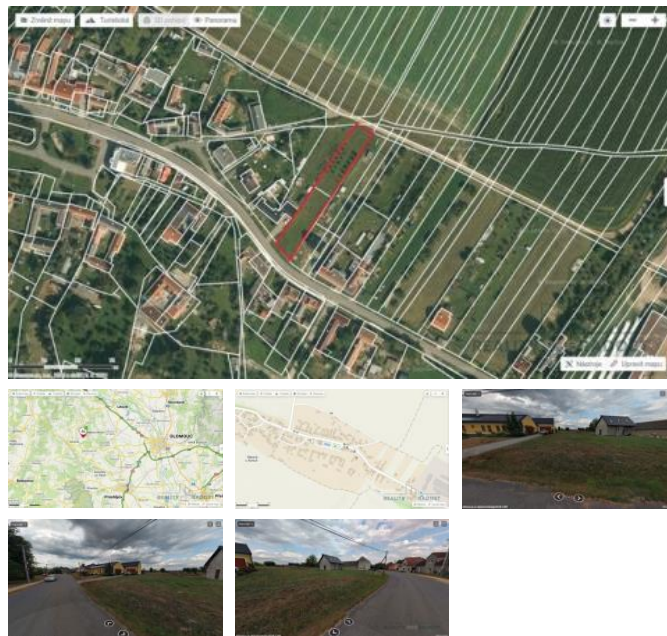

### Prost jov

Exkluzivn nabízíme k prodeji krásný, rovinný pozemek s rozlohou 1635m<sup>2</sup> v centru obce Raková u Konice. Tento pozemek je tvo en dv ma stavebními parcelami - o rozloze 819m<sup>2</sup> a 816m<sup>2</sup>. Jde tedy o dva pozemky vhodné k výstavb t m za cenu jednoho! V územním plánu obce je lokalita s parcelami schválena pro výstavbu RD. P íjezd k pozemku (parcelám) je umožn n z obou stran. Vzhledem k tomuto len ní jde sou asn o velmi výhodnou investici. V budoucnosti lze nap . jednu parcelu prodat... Inženýrské síť jsou na hranici pozemku a nachází se podél obecní komunikace. V zadní, oplocené ásti pozemku je provedena výsadba mladých ovocných strom . Obec je s ostatními m sty spojena autobusovou dopravou. Z ob asné vybavenosti se v obci nachází mate ská škola (ZŠ vzdálená 5km ve vedlejší obci Laškov), hospoda a prodejna potravin. Pozemek se nachází pouze 7km od m sta Konice, 24 km od Prost jova a 26 km od Olomouce. asová dostupnost velkých m st automobilem je tedy další devizou nemovitosti.

RK zajistí výhodné financování.

Jedná se o výjme nou nabídku. Maklé doporu uje!

Výhodné financování zajistí RK.

ID inzerátu ESO:	4252083
Inzerát aktualizován:	01.09.2024
Inzerát vydán:	04.06.2024
ID zakázky v RK:	22679
Plocha:	1635 m <sup>2</sup>
Plocha pozemku:	1635 m <sup>2</sup>