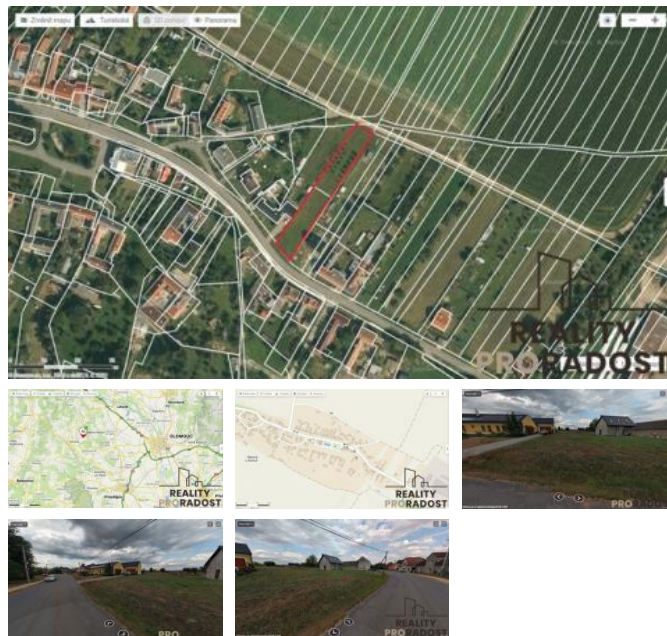

## K prodeji, pozemky - stavební / bydlení, 1635 m2

Cena za nemovitost:

**0 K**

íslo inzerátu (ID): 4252083 Datum vydání: 26.02.2025

Lokalita:

**Prost jov**

Exkluzivn nabízíme k prodeji krásný, rovinný pozemek s rozlohou 1635m2 v centru obce Raková u Konice. Tento pozemek je tvo en dv ma stavebními parcelami - o rozloze 819m2 a 816m2. Jde tedy o dva pozemky vhodné k výstavb t m za cenu jednoho! V územním plánu obce je lokalita s parcelami schválena pro výstavbu RD. P íjezd k pozemku (parcelám) je umožn n z obou stran. Vzhledem k tomuto len ní jde sou asn o velmi výhodnou investici. V budoucnosti lze nap . jednu parcelu prodat... Inženýrské síť jsou na hranici pozemku a nachází se podél obecní komunikace. V zadní, oplocené ásti pozemku je provedena výsadba mladých ovocných strom . Obec je s ostatními m sty spojena autobusovou dopravou. Z ob asné vybavenosti se v obci nachází mate ská škola (ZŠ vzdálená 5km ve vedlejší obci Laškov), hospoda a prodejna potravin. Pozemek se nachází pouze 7km od m sta Konice, 24 km od Prost jova a 26 km od Olomouce. asová dostupnost velkých m st automobilem je tedy další devizou nemovitosti.

RK zajistí výhodné financování.

Jedná se o výjme nou nabídku. Maklé doporu uje!

Výhodné financování zajistí RK.

ID inzerátu ESO:	4252083
Inzerát aktualizován:	26.02.2025
Inzerát vydán:	04.06.2024
ID zakázky v RK:	22679
Plocha:	1635 m2
Plocha pozemku:	1635 m2