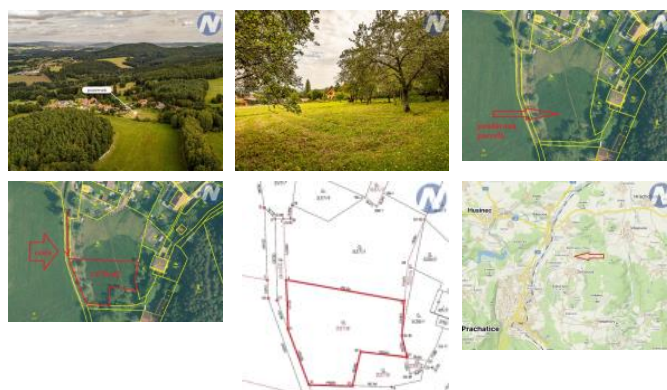

K prodeji, pozemky - stavební / bydlení, 1670 m²

Cena za nemovitost:

1 427 400 K

íslo inzerátu (ID): 4277720 Datum vydání: 06.02.2025

Lokalita:
Prachatice

Nabízím prodej pozemku určeného ke stavbě rodinného domu v obci Tšovice, část B leská Lhota. Na pozemku o výměře 1.670 m² je obecní vodovod a obecní kanalizace a na hranici pozemku je vedení elektřiny - nízkého napětí. Pístitupová cesta je zajištěna - pozemek prodáván včetně podílu na pístitupové cestě. Pozemek se nachází na okraji obce s krásným výhledem do krajiny. Obec B leská Lhota je vzdálena pouze 5 km od okresního města Prachatice, kde je veškerá občanská vybavenost. Zastavitelnost parcely je 35%. Lze zde postavit až 2 domy. Více informací u makléřky.

ID inzerátu ESO:	4277720
Inzerát aktualizován:	06.02.2025
Inzerát vydán:	14.09.2024
ID zakázky v RK:	43191
Plocha:	1670 m ²
Plocha pozemku:	1670 m ²

KONTAKTNÍ ÚDAJE:

Bc. Monika Kálalová

Tel:

+420 777 275 071