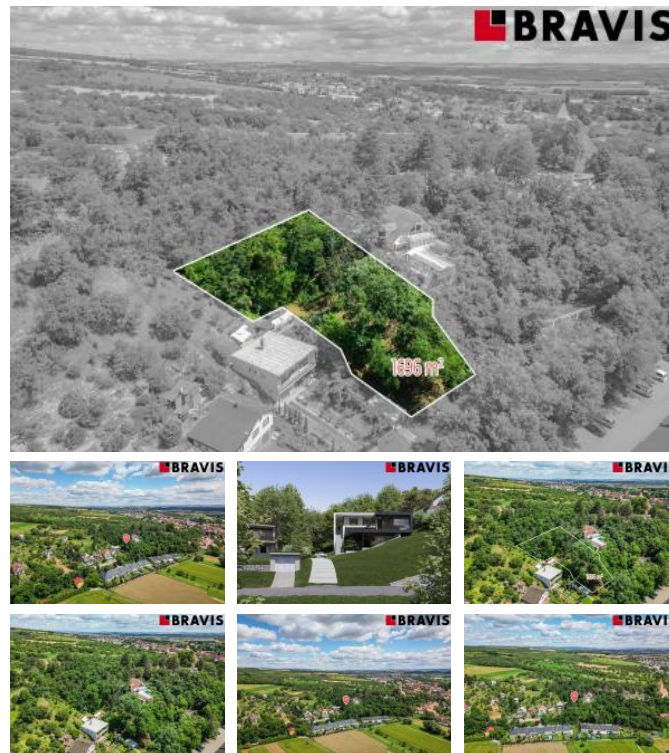

Pozemek je ve svahu, na skalním podkladu a nabízí založení stavby svažitého typu, ze které bude nádherný výhled do okolí. Jedná se o jižní pozemek, kde bude slune no tém po celý rok a zároveň je pozemek v blízkosti lesa, ze kterého na vás bude dýchat p íroda.

Na pozemek je zpracovaná vizualizace na výstavbu jednoho rodinného domu.

Vizualizace je p iložená ve fotografiích u inzerce.

Veškeré IS (elekt ina, plyn, voda) jsou pod pozemkem, na hlavní ulici Sportovní.

Obec Želešice se nachází 15 min. autem od hlavního nádraží, kousek od p ivad e na Víde a od dálnic D1a D2.

Za 7 min. se autem dostanete do obchodního centra Olympie. V obci naleznete veškerou pot ebnou ob anskou vybavenost – léka e, odchody, poštu, restaurace, obecní ú ad, mate skou a základní školu, cukrárnu, d tské h íšt apod.

V blízkosti obce se nachází p írodní park Bobrava.

Sportovní vyžití nabízí i h íšt , t locvi na, parková dráha nebo horolezecká st na.

U Olympie je možnost využít cyklostezky pro in-line nebo cyklistiku.

Zájemci o více informací a prohlídku volejte uvedeného maklé e. Prodávající si vyhrazuje právo vybrat si kupujícího na základ zvolených kritérií.

Rychlý a kvalitní právní servis je u nás samoz ejmostí.

ID inzerátu ESO:	4261360
Inzerát vydán:	10.07.2024
ID zakázky v RK:	18284
Plocha:	1696 m²
Plocha pozemku:	1696 m²

KONTAKTNÍ ÚDAJE:

Ivana Zapletalová

Tel:

+420 775 580 008

Email:

ivana@bravis.cz

BRAVIS REALITY

S.r.o.

Tel:

542 211 598

Adresa:

Dvo ákova 13, 602 00 Brno

Web:

www.brvavis.cz