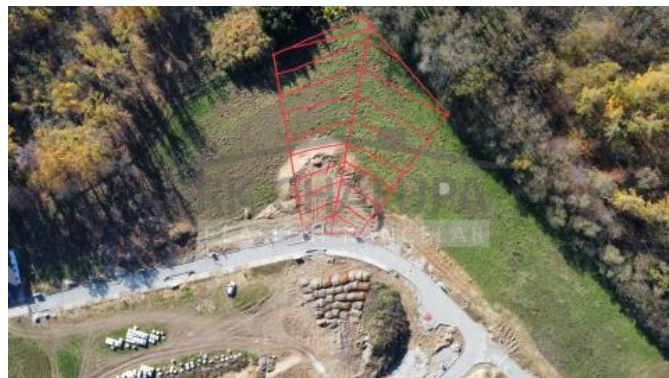

K prodeji, pozemky - stavební / bydlení, 1696 m2

Cena za nemovitost:

2 800 K

Íslo inzerátu (ID): 4284895 Datum vydání: 08.01.2025

Lokalita:
eské Bud jovice

Nabízíme k prodeji pozemek na západním okraji obce Hosín, který je určený k individuální zástavbě, v nové lokalitě k výstavbě, II. etapa Hosín - Písek. Celková výměra pozemku je 1696 m². Stavba ZTV, v. komunikace, zelených ploch, ve stejných parkovacích místech a ve stejného osvětlení těsně před dokončením. Postupná úhrada kupní ceny, dle dokončení posledních etap zásování. Umístění v mírném jižním svahu. Sousedící parcely budou od výměry 750 m² a více. V obci škola, školka, potraviny, restaurace, plánovaná přístavba 2. stupně ZŠ.

ID inzerátu ESO:	4284895
Inzerát aktualizován:	08.01.2025
Inzerát vydán:	14.10.2024
ID zakázky v RK:	PARC_6_HOS
Stav:	Velmi dobrý
Plocha:	1696 m ²
Plocha pozemku:	1696 m ²

KONTAKTNÍ ÚDAJE:

**Petr Šavíek**