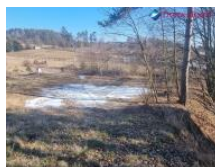

Parcela se nachází v klidné, již zastavěné části města, což zajišťuje příjemné a harmonické bydlení. Mírně svažité terén přidává na atraktivitu a nabízí zajímavé možnosti pro výstavbu.

V této lokalitě je k dispozici větší množství různých velikých pozemků.

Pokud hledáte klidné místo k bydlení s výbornou infrastrukturou a krásnou přírodou na dosah, tyto pozemky jsou skvělou volbou.

Pro více informací a domluvu prohlídky nás neváhejte kontaktovat.

ID inzerátu ESO:	4312671
Inzerát aktualizován:	14.03.2025
Inzerát vydán:	19.02.2025
ID zakázky v RK:	TK148584
Plocha:	1757 m ²
Užitná plocha:	1757 m ²
Plocha pozemku:	1757 m ²