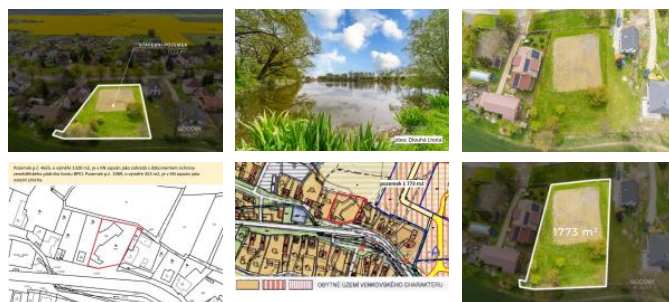

Lokalita:

Mladá Boleslav

Prodej hezkého pozemku (1 773 m2) pro stavbu rodinného domu, v obci Dlouhá Lhota, 12 km od m sta Mladá Boleslav a dálnice D10.

Obec Dlouhá Lhota leží v malebné krajině nedaleko českého ráje. Na území obce je několik romantických rybníků a rybníků. V okolí obce jsou pole, louky a lesnaté kopce, které lákají k procházkám nebo k výletu na kole. Ideální místo k bydlení ve velmi příjemném prostředí.

Rovinatý pozemek je přibližně 35 metrů široký a 50 metrů dlouhý. Pozemek je přístupný z obecní asfaltové komunikace a je zcela zastavaný.

Pozemek je vedený v územní plánu obce jako plochy BV – bydlení v rodinných domech – venkovské (hlavní využití - bydlení v domech venkovského typu).

Vedení elektřiny, vodovodu a kanalizace jsou hned před pozemkem. Plyn v obci není.

V obci Dlouhá Lhota žije 478 obyvatel, je zde pošta, mateřská škola, prodejna potravin, dětské i fotbalové hřiště a hospoda. Do obce jezdí autobus.

Základní škola a ordinace dětského lékaře je v sousední obci B ezno. Ve vzdálenosti 12 km západně od obce Dlouhá Lhota leží město Mladá Boleslav s množstvím nákupních center, obchodů a služeb.

Pozemek je možné financovat hypotékou, kterou vám zajistíme za nejvýhodnějších podmínek, například pomůžeme s prodejem vaší stávající nemovitosti.

ID inzerátu ESO:	4243341
Inzerát aktualizován:	02.07.2024
Inzerát vydán:	03.05.2024
ID zakázky v RK:	65214
Plocha:	1773 m2
Plocha pozemku:	1773 m2

KONTAKTNÍ ÚDAJE:

Stanislav Syrovátka

Tel:

777 275 457

Email:

syrovatka@soccer-reality.cz

Soccer Reality s.r.o

Tel:

+420775 256 550

Adresa:

**ul. Bratří Dohalských 144/8,
19000 Praha 9**

Web:

www.soccerreality.cz