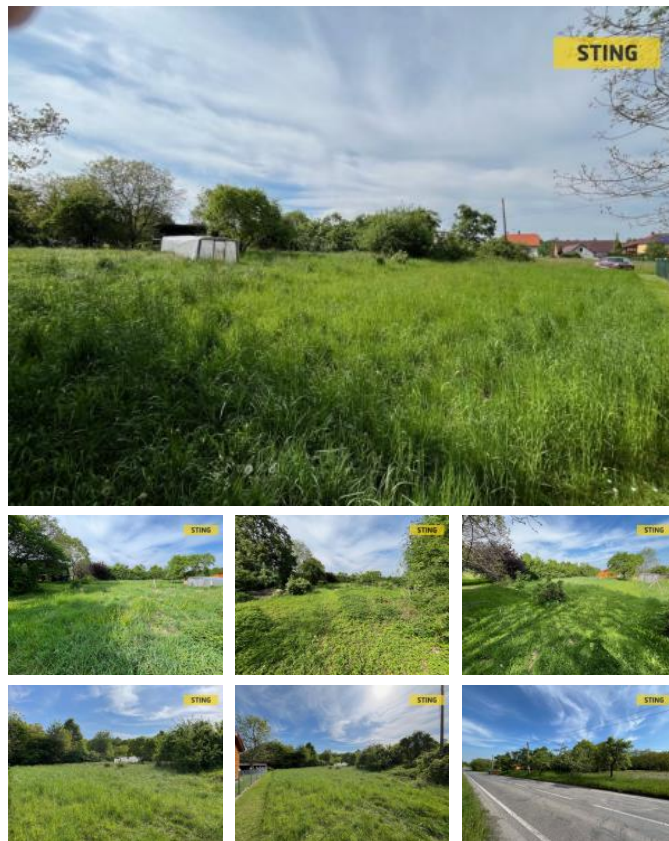

K prodeji, pozemky - stavební / bydlení, 1814 m²

Cena za nemovitost:

2 590 000 K

íslo inzerátu (ID): 4231861 Datum vydání: 12.08.2024

Lokalita:
Nový Ji ín

Nabízíme prodej stavebního pozemku v obci Bílovec, okr. Nový Ji ín o vým e 1814m².

Pozemek se nachází v ásti Bravinné, která se nachází západn od centra obce Bílovec. P íjezd po zpevn éné komunikaci, z inženýrských sítí možnost napojení na vodu a elekt inu. Bravinné má 289 obyvatel, v místní ásti se nachází mate ská školka. Další ob anská vybavenost ve vzdálenosti do 4km. Fulnek 7km Ostrava 30km, dálnice 13km.

Doporu ujeme prohlídku, s p ípadným financováním pom žeme. Do konce srpna 2024 nabízíme prost ednictvím našeho partnera úrokové sazby od 4,89 % p.a. Více informací Vám sd lí náš specialista na prohlídce.

ID inzerátu ESO:	4231861
Inzerát aktualizován:	12.08.2024
Inzerát vydán:	21.03.2024
ID zakázky v RK:	129605
Plocha:	1814 m²
Plocha pozemku:	1814 m²

KONTAKTNÍ ÚDAJE:

Zákaznický servis

Tel:

800 103 010,602 741

829,602 741 829

Email:

klientsky.servis@rksting.cz

Realitní kancelá

STING

Tel:

Adresa:

1. máje 540, 73961 T inec

Web:

www.rksting.cz