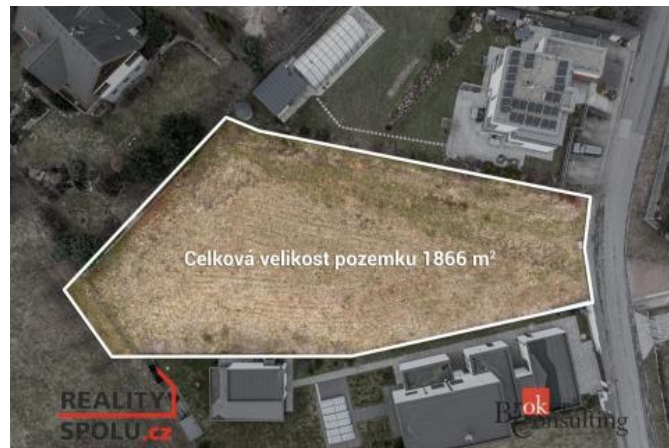

K prodeji, pozemky - stavební / bydlení, 1866 m2

Cena za nemovitost:

12 980 000 K

íslo inzerátu (ID): 4232069 Datum vydání: 13.05.2024

Lokalita:
Liberec

Nabízíme vám ke koupi slunný stavební pozemek v ulici U Koupališt , v ásti Liberec - Ruprechtice. Pozemek se nachází v klidné a velmi atraktivní lokalit na dosah zelen a na úpatí Jizerských hor.

Pozemek v této výjime né lokalit o celkové rozloze 1866 m2 je vhodný k vystav ní rodinného i adového domu. Maximální koeficient zastav nosti je 20%, koeficient zelen je 60%. Výšková hladina 2 NP. Dle platného územního plánu se jedná o plochy bydlení všeobecné. Inženýrské sít jsou p ipraveny na hranici pozemku.

V p ípad zájmu o více informací nebo prohlídku nás neváhejte kontaktovat.

Financování i prodej vaší nemovitosti rádi zajistíme v rámci našich komplexních služeb.

ID inzerátu ESO:	4232069
Inzerát aktualizován:	13.05.2024
Inzerát vydán:	22.03.2024
Vlastnictví:	Ostatní
Plocha:	1866 m2
Plocha pozemku:	1866 m2