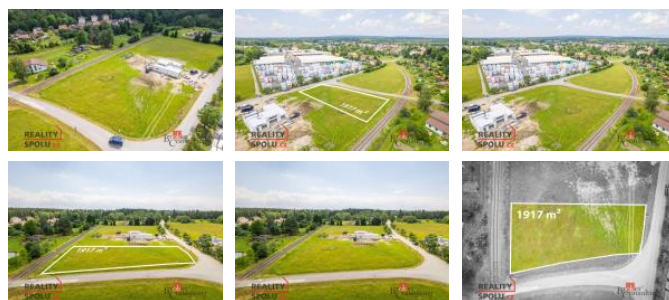

K prodeji, pozemky - stavební / bydlení, 1917 m²

Cena za nemovitost:

2 399 000 K

íslo inzerátu (ID): 4253711 Datum vydání: 14.06.2024

Lokalita:

Rychnov nad Kn žnou

Nabízíme k prodeji krásný pozemek o velkorysé výměře 1917 m². Pozemek se nachází na okraji města Borohrádek a je ideální pro výstavbu rodinného domu. Plošková elektřina se nachází přímo na hranici pozemku.

Z města je výborná dopravní dostupnost do okolních měst (Hradec Králové 30 minut, Pardubice 40 minut a Rychnov nad Kn žnou 20 minut jízdy autem).

Borohrádek má vlastní vlakové nádraží, které zajišťuje pravidelné spojení s Hradcem Králové, Pardubicemi a dalšími městy v regionu.

Město je také obsluhováno autobusovými linkami, které zajišťují spojení s okolními městy a vesnicemi.

Borohrádek je klidné město s veškerou občanskou vybaveností (školy, školka, obchody, sportoviště, zdravotnické zařízení). Pokud vás tato nabídka zaujala, neváhejte nás kontaktovat.

ID inzerátu ESO:	4253711
Inzerát aktualizován:	14.06.2024
Inzerát vydán:	11.06.2024
Vlastnictví:	Osobní
Plocha:	1917 m²
Plocha pozemku:	1917 m²

KONTAKTNÍ ÚDAJE:

Broker Consulting, a.s.

Tel:

+420 800 100 164

Email:

okrealitnisluzby@bcas.cz

Broker Consulting, a.s.

Tel:

800100164

Adresa:

Radlická 751/113E, 158 00

Praha - Stod lky

Web:

<https://realityspolu.cz>