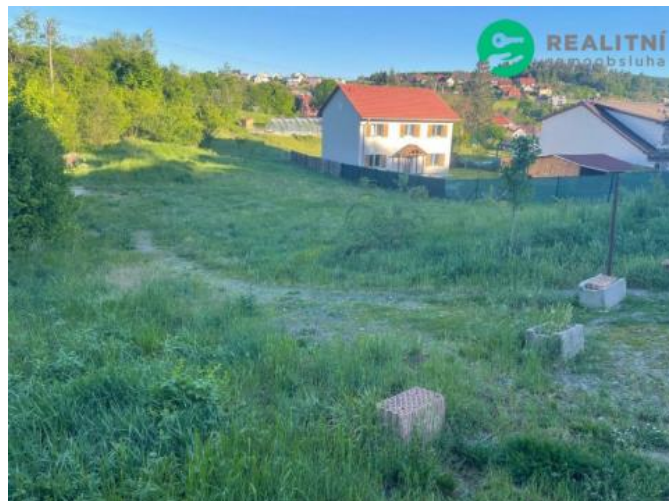

K prodeji, pozemky - stavební / bydlení, 1928 m²

Cena za nemovitost:

7 490 000 K

íslo inzerátu (ID): **4250384** Datum vydání: **30.05.2024**

Lokalita:

Brno-venkov

Nabízíme k prodeji stavební pozemek o výměře 1928m² v obci Kanice. Pozemek leží v těsné blízkosti centra obce s veškerou základní občanskou vybaveností (mateřská i základní škola, obchod se smíšeným zbožím, restaurace, lékárna, sportoviště). Šířka pozemku je cca 23m, délka cca 83m. Vodovodní, kanalizační a plynová přípojka jsou vybudovány, pro elektro přípojku je provedena příprava. Přejezd k pozemku je po asfaltové komunikaci. Obec Kanice se nachází cca 10km severovýchodně od Brna na jižní hranici CHKO Moravského krasu. Tato atraktivní parcela se nachází v klidné lokalitě, ideální pro výstavbu vašeho vysněného domova. Díky své velikosti poskytuje dostatek prostoru pro realizaci vašich stavebních plánů a zároveň zajišťuje dostatek soukromí a klidu.

ID inzerátu ESO:	4250384
Inzerát vydán:	30.05.2024
ID zakázky v RK:	RS312362
Stav:	Velmi dobrý
Plocha:	1928 m ²
Plocha pozemku:	1928 m ²

KONTAKTNÍ ÚDAJE:

Tereza Tomášková

Tel:

+420 778 401 191

Email:

tereza.tomaskova@realitni-samoobsluha.cz