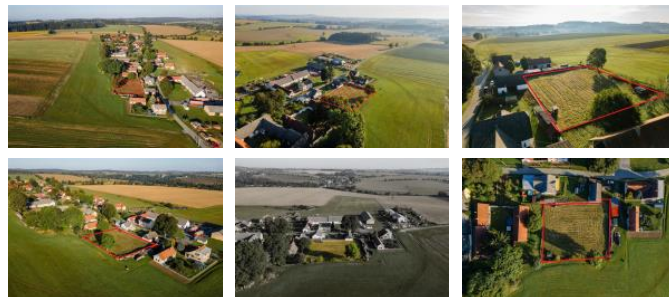

K prodeji, pozemky - stavební / bydlení, 2024 m2

Cena za nemovitost:

1 995 000 K

číslo inzerátu (ID): 4280581 Datum vydání: 20.11.2024

Lokalita:

Tábor

Chcete si postavit vlastní, nový dům dle Vašich plánů a představ? A hledáte ke stavbě pozemek v dosahu přírody na okraji malé, klidné obce?

Krásných 2024 m² nabízí tento pozemek v zastavěném území v obci Malešín u Vodice, spadající do označení BV - venkovského bydlení. Tento pozemek je jako lék na klidný život, žádné davy a příroda jako na dlani.

Z hlediska sítí - vedení obecního vodovodu je na hranici tohoto pozemku. Pro odpady je zatím nutné hledat alternativní řešení, například vlastní OV - ústí ku odpadních vod. Nadzemní vedení elektřiny je od hranice pozemku jen 15 metrů. Textovou i grafickou část, sítě a regulativy (předpisy) stavby naleznete mezi fotkami.

K Vašemu novému domovu i chalupě se dostanete z jižní strany z asfaltové komunikace nebo ze severní strany přes vešnou, zatím nezpevněnou obecní cestu.

Obec Malešín u Vodice je shodně vzdálena 10 km od města Chýnov i od města Pacov a nachází se zde zastávka autobusu. Malešín leží na rozhraní Jihočeského kraje a Vysočiny.