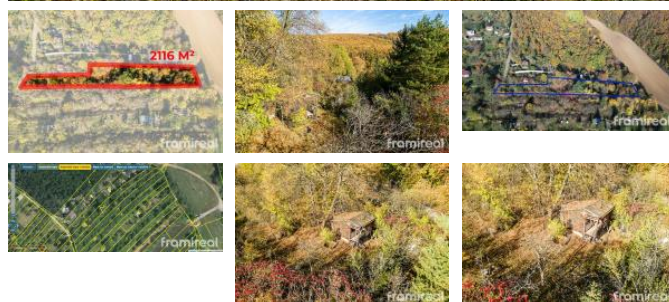

Přístup k zahradě je po obecní, celoročně sjízdné asfaltové a zpevněné komunikaci.

Pozemek se skládá ze dvou samostatných parcel, na jedné z nich je umístěna chata, vhodná k demolici/kompletní rekonstrukci. Dle návrhu nového ÚP bude možné na každé parcele vybudovat objekt o zastavěné ploše 40 m², s podsklepením a podkrovím.

Elektrina - je na hranici pozemku, lze požádat o připojení

Voda - sousední objekty vodu čerpají studnou

Odpady - septik i místní kanalizace

ID inzerátu ESO:	4166486
Inzerát aktualizován:	18.11.2024
Inzerát vydán:	30.06.2023
Plocha:	2116 m ²
Plocha pozemku:	2116 m ²