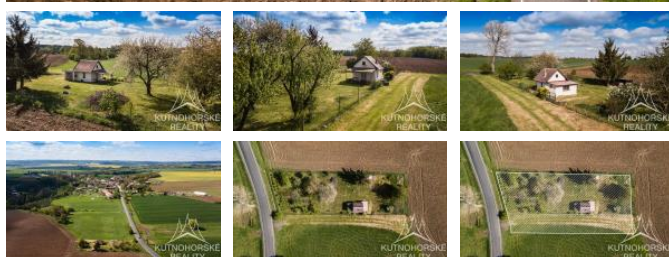

## K prodeji, pozemky - stavební / bydlení, 2145 m<sup>2</sup>

Cena za nemovitost:

**1 650 000 K**

íslo inzerátu (ID): 4254537 Datum vydání: 01.01.2025

Lokalita:  
**Kutná Hora**

Nabízím vám ke koupi dva pozemky o celkové výměře 2145m<sup>2</sup>, první pozemek o rozměrech 1486 m<sup>2</sup> – zahrada, druhý pozemek o výměře 659m<sup>2</sup> – trvalý travní porost.

Pozemky jsou dle územního plánu zahrnuty do zastavěného území – stavby pro rodinné bydlení.

Na pozemku stojí zděná chata s užitnou plochou 35m<sup>2</sup>. Chata nemá šedou střechu a je zapsána jako budova pro obhospodařování pozemku.

Na pozemku studna. Možnost napojení na obecní vodovod.

Na pozemku není elektřina, pozemek je mimo intravilán obce.

Místo pro napojení by byl poslední připojovací bod v obci Pabnice nebo elektřinu řešit fotovoltaickou elektrárnou v ostrovním režimu bez připojení k EÚ.

Obec Pabnice leží 16 km na jihovýchod od okresního města Kutná Hora.

V případě jakýchkoliv dotazů a zájmu o prohlídku mě neváhejte kontaktovat.

S financováním této nemovitosti vám ráda pomohu.

ID inzerátu ESO:	4254537
Inzerát aktualizován:	01.01.2025
Inzerát vydán:	12.06.2024
Plocha:	2145 m <sup>2</sup>
Plocha pozemku:	2145 m <sup>2</sup>