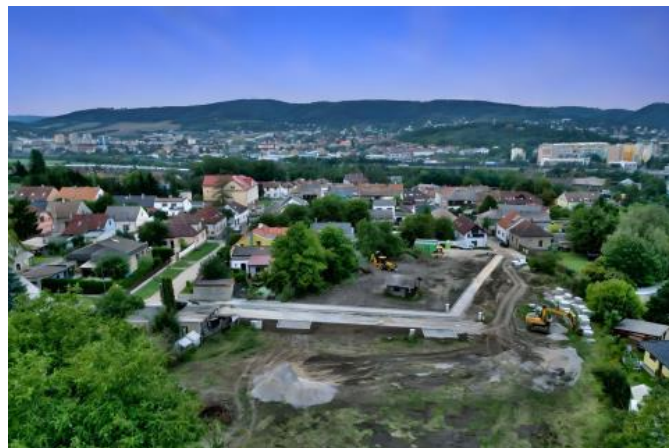

íslo inzerátu (ID): 4279883 Datum vydání: 10.02.2025

Lokalita:
Beroun

ERA REALITY Brodan & Kutzendörfer Vám exkluzivně nabízí ke koupi kompletně zasažený stavební pozemek o rozloze 2 318 m², v klidné okrajové části Berouna, s přírodním napojením na přírodu – louky a lesy v lokalitě směřující na obec Tetín.

Pozemek je tvořen dvěma parcelami které jsou umístěny za sebou:

914/1 o výměře 1 242 m² (část na které je možná výstavba)

914/39 o výměře 1 076 m² (zadní část - zahrada)

V ceně pozemku jsou zahrnuty kompletní inženýrské sítě - vodovodní přípojka, kanalizační přípojka, plynová přípojka, elektrická přípojka.

Je dokončena komunikace s chodníky a ve stejném osvětlením, což umožní rychlé a pohodlné zahájení výstavby.

Pozemek je v souladu s územním plánem města Berouna určen k výstavbě rodinných domů, a to až s možnostmi tří bytových jednotek. Detailní informace o podmínkách výstavby Vám rádi poskytneme.

Hlavní přednosti tohoto pozemku:

Výjimečné soukromí díky umístění na konci nepronájezdé oblasti. Všechny potřebné sítě a infrastruktura připraveny k okamžitému využití.

Ideální lokalita pro Vaše vysněné domov nebo jako investiční příležitost.

Pomůžeme Vám také zajistit výhodné financování Vašeho záměru.

Srdce Vás zveme na prohlídku tohoto pozemku. Těšíme se na osobní setkání, během kterého Vám rádi poskytneme veškeré informace a odpovíme na Vaše dotazy. Neváhejte mne kontaktovat.

KONTAKTNÍ ÚDAJE:

Michal Kutzendörfer

Tel:

420777985898,

Email:

michal.kutzendorfer@era-reality.cz

ERA ONE

Tel:

Adresa:

**Politických v z 517/6,
26601 Beroun**

Web:

www.era-reality.cz

ID inzerátu ESO:	4279883
Inzerát aktualizován:	10.02.2025
Inzerát vydán:	23.09.2024
ID zakázky v RK:	7005030
Vlastnictví:	Osobní
Plocha:	2318 m²
Plocha pozemku:	2318 m²
Plyn:	Není
Voda:	Na hranici