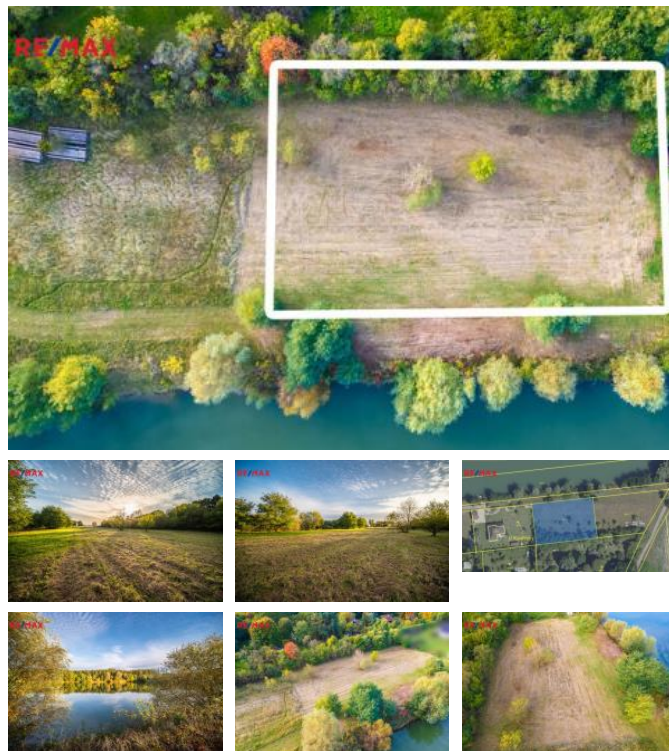

K prodeji, pozemky - stavební / bydlení, 2590 m²

Cena za nemovitost:

10 000 000 K

íslo inzerátu (ID): 4291148 Datum vydání: 01.01.2025

Lokalita:
Nymburk

Exkluzivn nabízím jedine ný rovinatý pozemek obdélníkového tvaru o celkové vým e 2.590 m², který se nachází pouhé 2 km od m sta Nymburk, v katastrálním území Nymburk. Pozemek p ímo sousedí se zatopenou pískovnou, která p ídává na atraktivit celé lokality.

Podle územního plánu je pozemek ur en pro stavbu areálu pro hromadnou rekreaci, což nabízí široké možnosti využití – od vybudování kemp , tábo íš , koupališ , glampingu až po sportovní areál s ubytováním.

Okolí je bohaté na p írodní krásy, v okolí se rozprostírají borovicové Lesy, které poskytují ideální prost edí pro odpo ínek a r zné outdoorové aktivity.

Pozemek je výborn dostupný - pouhých 25 minut jízdy autem z Horních Po ernic a necelých 5 minut do centra Nymburka.

Financování je možné prost ednictvím hypotéky, a ráda vám s jejím vy ízením pomohu.

Pokud máte zájem o více informací nebo chcete domluvit prohlídku, neváhejte m kontaktovat.

ID inzerátu ESO:	4291148
Inzerát aktualizován:	01.01.2025
Inzerát vydán:	10.11.2024
ID zakázky v RK:	401924
Plocha:	2590 m ²
Plocha pozemku:	2590 m ²