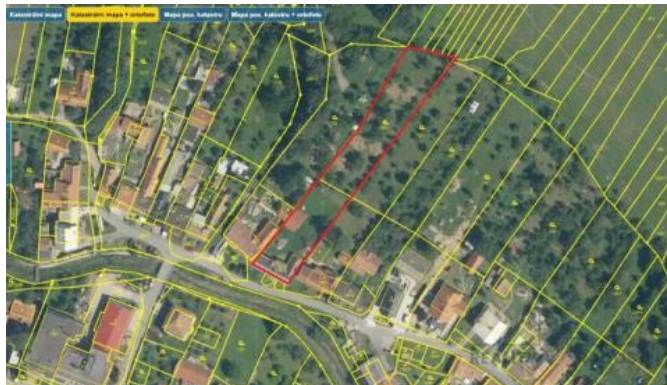

K prodeji, pozemky - stavební / bydlení, 2622 m²

Cena za nemovitost:

0 K

íslo inzerátu (ID): 3742121 Datum vydání: 07.07.2024

Lokalita:

Uherské Hradišt

Exkluzivn Vám nabízím k prodeji krásný stavební pozemek o
vým e 2.622 m² v Byst ici pod Lopeníkem.

Pozemek se nachází v klidné a romantické ásti v centru obce, za
komunikací p ed pozemkem te e potok. Ší ka pozemku je cca 20
m. Na hranici pozemku se nacházejí veškeré inženýrské sít . V
sou asnosti stojí na pozemku d m, který je možno zrekonstruovat,
p ípadn zdemolovat a postavit nový d m.

Obec Byst ice pod Lopeníkem se nachází v podh í Bílých Karpat
a je ideálním místem jak pro trvalé bydlení, tak i pro rekreaci. V
blízkosti se nachází známé turistické st edisko Mikul in vrch,
zámek Sv tlov v Bojkovicích, lázn Luha ovice. V okolí je krásná
p íroda s lesy a p ehrada vhodná k rekreaci i rybolovu. Vede tudy
množství turistických tras. V obci je základní ob anská vybavenost,
škola, školka, pošta, obchod, hospoda, kulturní d m, léka . Obec
má výborné dopravní spojení po E50 jak do Uherského Brodu, tak
na Slovensko do Tren ína.

Ohledn prohlídek m žete volat maklé i kdykoliv.

ID inzerátu ESO:	3742121
Inzerát aktualizován:	07.07.2024
Inzerát vydán:	27.01.2020
ID zakázky v RK:	12496
Plocha:	2622 m ²
Plocha pozemku:	2622 m ²

KONTAKTNÍ ÚDAJE: