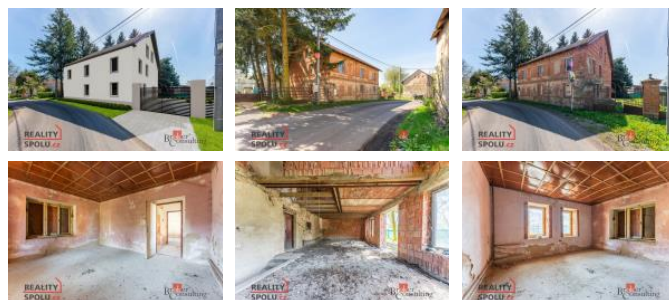

K prodeji, pozemky - stavební / bydlení, 271 m²

Cena za nemovitost:

1 500 000 K

íslo inzerátu (ID): 4242781 Datum vydání: 04.01.2025

Lokalita:
M Iník

Stavební pozemek se zahradou v poklidné obci Ledce, na dosah ruky od M Iníka.

Zastav ná parcela o velikosti 271 m² a zahrada o velikosti 138 m² tvo í dohromady krásný celek pozemk ur ených územním plánem Ledce-Kadlín k možnosti stavby rodinného domu.

Sou ástí pozemku je i nedokon ená stavba rodinného domu ur ená k demolici.

Obec Ledce poskytuje klidné zázemí pro odpo ínek od íleho ruchu m sta, v rámci kterého m žete společ n se svojí rodinou relaxovat v dom postaveném p esn dle Vašich p edstav.

Šikovná dostupnost k M Iníku i dojezd k Praze zaru ují krásné vedlejší udržované silnice, s nimiž se b hem chvilky napojíte na hlavní tah k hlavnímu m stu. Ledce také ásto spolupracuje s okolními obcemi k zájmovým akcím pro všechny kategorie v k . MHD dostupnost je naprostou samoz ejností.

Pro více informací jsme pro Vás k dispozici na uvedených kontaktech.

ID inzerátu ESO:	4242781
Inzerát aktualizován:	04.01.2025
Inzerát vydán:	02.05.2024
Plocha:	271 m²
Plocha pozemku:	271 m²

KONTAKTNÍ ÚDAJE:

Broker Consulting, a.s.

Tel:

+420 800 100 164

Email:

okrealitnisluzby@bcas.cz

Broker Consulting, a.s.

Tel:

800100164

Adresa:

Radlická 751/113E, 158 00

Praha - Stod lky

Web:

<https://realityspolu.cz>