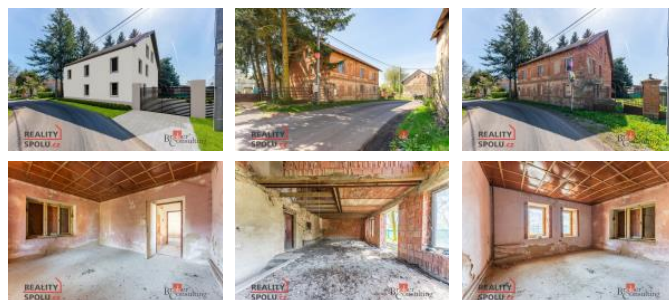

K prodeji, pozemky - stavební / bydlení, 271 m²

Cena za nemovitost:

1 500 000 K

íslo inzerátu (ID): 4242781 Datum vydání: 04.01.2025

Lokalita:
M Iník

Stavební pozemek se zahradou v poklidné obci Ledce, na dosah ruky od M Iníka.

Zastav ná parcela o velikosti 271 m² a zahrada o velikosti 138 m² tvo í dohromady krásný celek pozemk ur ených územním plánem Ledce-Kadlín k možnosti stavby rodinného domu.

Sou ástí pozemku je i nedokon ená stavba rodinného domu ur ená k demolicí.

Obec Ledce poskytuje klidné zázemí pro odpo ínek od íleho ruchu m sta, v rámci kterého m žete společ n se svojí rodinou relaxovat v dom postaveném p esn dle Vašich p edstav.

Šikovná dostupnost k M Iníku i dojezd k Praze zaru ují krásné vedlejší udržované silnice, s nimiž se b hem chvilky napojíte na hlavní tah k hlavnímu m stu. Ledce také ásto spolupracuje s okolními obcemi k zájmovým akcím pro všechny kategorie v k . MHD dostupnost je naprostou samoz ejností.

Pro více informací jsme pro Vás k dispozici na uvedených kontaktech.

ID inzerátu ESO:	4242781
Inzerát aktualizován:	04.01.2025
Inzerát vydán:	02.05.2024
Plocha:	271 m²
Plocha pozemku:	271 m²

KONTAKTNÍ ÚDAJE:

Broker Consulting, a.s.

Tel:

+420 800 100 164

Email:

okrealitnisluzby@bcas.cz

Broker Consulting, a.s.

Tel:

800100164

Adresa:

Radlická 751/113E, 158 00

Praha - Stod lky

Web:

<https://realityspolu.cz>