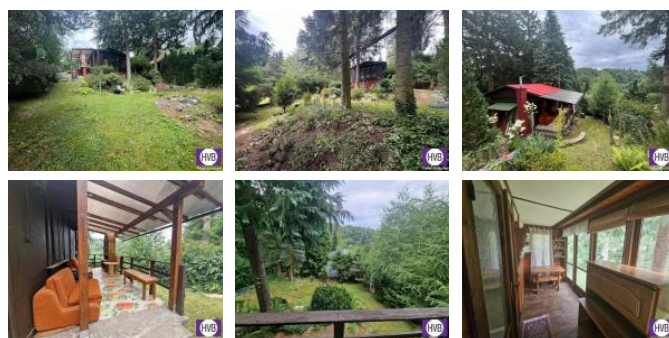

K prodeji, pozemky - stavební / bydlení, 354 m2

Cena za nemovitost:

1 490 000 K

íslo inzerátu (ID): 4267201 Datum vydání: 21.09.2024

Lokalita:

Praha-východ

Rádi bychom Vám představili příležitost k zakoupení pozemku o celkové výměře 354 m², který se nachází v klidné oblasti Stříbrná Skalice, spadající pod Prahu - Východ. Na pozemku se aktuálně nachází chata o rozloze 27 m², která nabízí dostatečný prostor pro rekreační účely. Dále je u chaty další obytný prostor pro spaní. Na pozemku je místo pro táborák a kamenný zahradní krb. Pro zájemce o detailnější informace rádi poskytneme územní plánovací podklady. Pozemek je vybaven zavedenou elektřinou a je povoleno vybudování studny, což zajistí pohodlný přístup k vodě. Pokud máte zájem o prohlídku, či více informací, neváhejte kontaktovat makléře i přes víkend.

ID inzerátu ESO:	4267201
Inzerát aktualizován:	21.09.2024
Inzerát vydán:	02.08.2024
ID zakázky v RK:	19426
Plocha:	354 m ²
Plocha pozemku:	354 m ²

KONTAKTNÍ ÚDAJE:

Adam Průša

Tel:

727 897 153

Email:

aprusa@hvbreal.cz