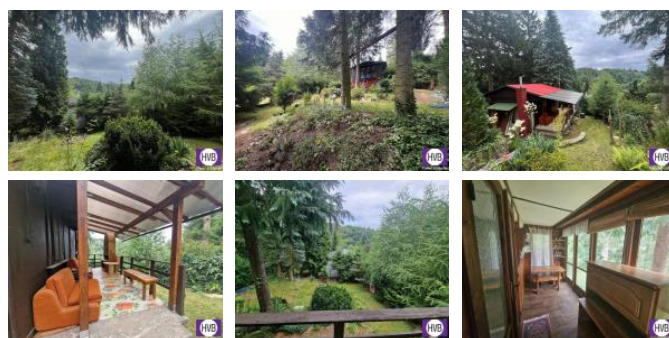

K prodeji, pozemky - stavební / bydlení, 354 m2

Cena za nemovitost:

990 000 K

íslo inzerátu (ID): 4267201 Datum vydání: 23.11.2024

Lokalita:

Praha-východ

Rádi bychom Vám představili příležitost k zakoupení pozemku o celkové výměře 354 m², který se nachází v klidné oblasti Stříbrná Skalice, spadající pod Prahu - Východ. Na pozemku se aktuálně nachází chata o rozloze 27 m², která nabízí dostatečný prostor pro rekreační účely. Dále je u chaty další obytný prostor pro spaní. Na pozemku je místo pro táborák a kamený zahradní krb. Pro zájemce o detailnější informace rádi poskytneme územní plánovací podklady. Pozemek je vybaven zavedenou elektřinou. Pokud máte zájem o prohlídku, či více informací, neváhejte kontaktovat makléře i přes víkend.

ID inzerátu ESO:	4267201
Inzerát aktualizován:	23.11.2024
Inzerát vydán:	02.08.2024
ID zakázky v RK:	19426
Plocha:	354 m ²
Plocha pozemku:	354 m ²

KONTAKTNÍ ÚDAJE:

Adam Průša

Tel:

727 897 153

Email:

aprusa@hvbreal.cz