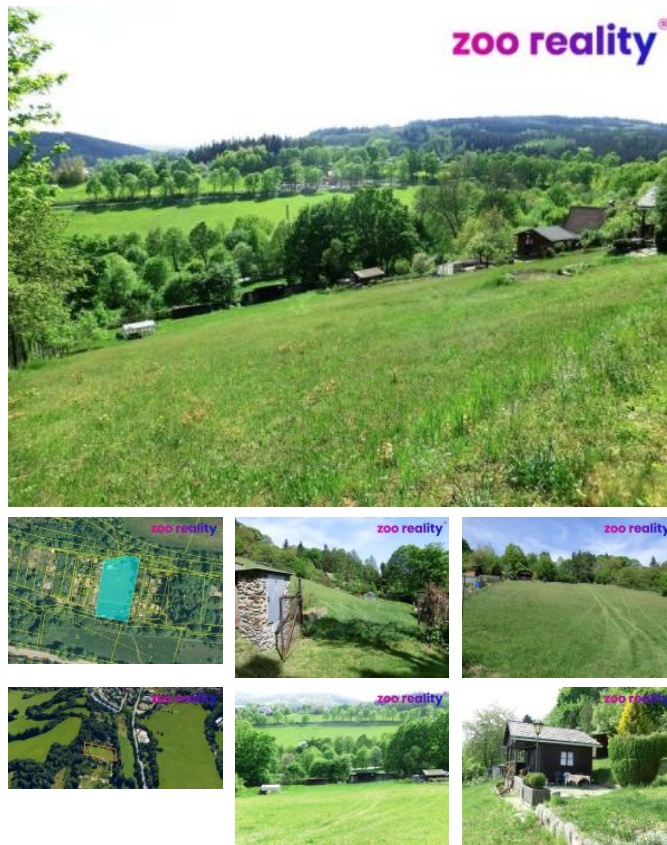

K prodeji, pozemky - stavební / bydlení, 3674 m²

Cena za nemovitost:

2 350 000 K

íslo inzerátu (ID): 4246029 Datum vydání: 29.12.2024

Lokalita:
Prachatice

Prodej stavebního pozemku k rekreaci výstavby již stávající chatou 25 m² na pozemcích o celkové ploše 3674 m². Oplocený pozemek s chatkou a doplňkovými stavbami se nachází v zahrádkářské osadě, na slunném jižním svahu, mezi sídlištěm a Hrabicemi, nad komunikací a výjezdu z Vimperka na Zdíkov. Jedná se o pozemek, jež je celý dle územního plánu určený pro rekreaci zástavbu se zastavitelností do 25 m². Potenciál pozemku se nabízí k rozdělení až na 6 dalších parcel - zahrad s možností zastavitelnosti. Minimální výměra dle regulativ by měla být 400 m² a více. Na pozemek je provedena voda + rezervoár, elektřina, odpad je řešen vsakem. Dále je na pozemku umístěn skleník, zapuštěný sklep z prefabrikátových železobetonových dílců, drobné přístřešky na dřevě, ap. Více informací rádi sdělíme na prohlídce, i na dotaz.

ID inzerátu ESO:	4246029
Inzerát aktualizován:	29.12.2024
Inzerát vydán:	14.05.2024
ID zakázky v RK:	8164
Plocha:	3674 m ²
Plocha pozemku:	3674 m ²

KONTAKTNÍ ÚDAJE:

Josef Škopek

Tel:

+420 607 466 999

Email: