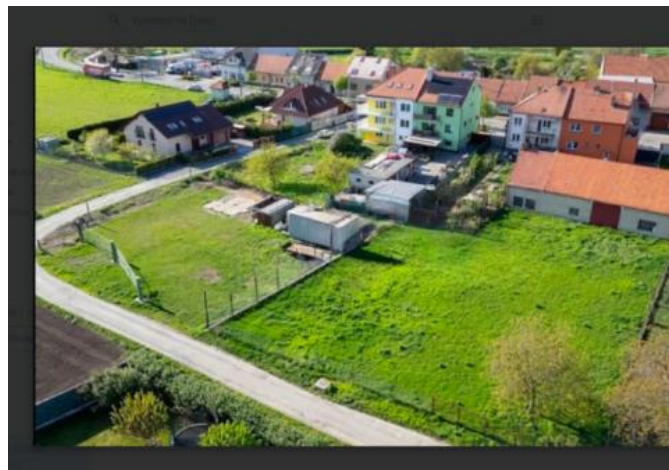

K prodeji, pozemky - stavební / bydlení, 372 m²

Cena za nemovitost:

4 464 000 K

íslo inzerátu (ID): 4298056 Datum vydání: 23.12.2024

Lokalita:

Brno-m sto

Nabízíme k prodeji atraktivní parcelu v Chrlicích, m stské ásti Brna, ur enou k zástavb . Lokalita nabízí skv lou dostupnost automobilem do oblíbeného obchodního centra Olympia i MHD do centra, na dálnici D2 a D1 jste do n kolika minut a zároveň poskytuje dostatek soukromí pro klidné bydlení. Pozemek o rozloze 372 m² má tém tvar pravidelného obdélníku s rozm ry 11,5 m na ší ku a 33,5 m na délku, což umož ũje výstavbu domu podle vašich p edstav. Parcela je rovinatá, áste n oplocená a zatravn na, což zvyšuje její atraktivitu. P ímo p ed pozemkem jsou vedeny základní inženýrské sít – elekt ina a kanalizace. M stský vodovod a plyn jsou v dostupné vzdálenosti cca 60 m. Pozemek je v územním plánu veden jako oblast ur ená pro P edm stské bydlení, tedy pro obytné budovy p edm stského a venkovského charakteru, které mohou mít odpovídající užitkové zahrady. Nyní dle platného územního plánu je pozemek také dot en záplavovým územím. Pro více konkrétních informací kontaktujte maklé e.

ID inzerátu ESO:	4298056
Inzerát aktualizován:	23.12.2024
Inzerát vydán:	06.12.2024
ID zakázky v RK:	22984
Plocha:	372 m ²
Plocha pozemku:	372 m ²

KONTAKTNÍ ÚDAJE:

Dana Drásalová

Tel:

774 436 639

Email:

**drasalova@reality-
proradost.cz**