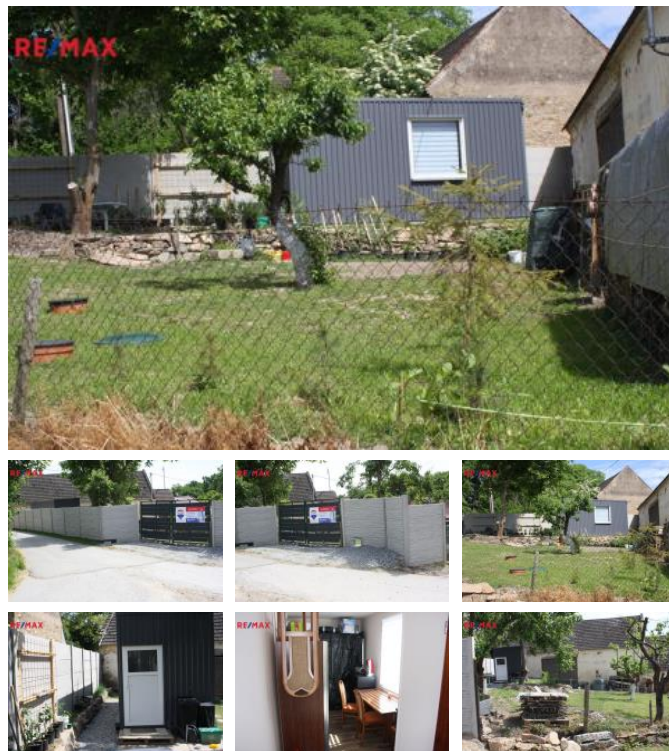

K prodeji, pozemky - stavební / bydlení, 379 m²

Cena za nemovitost:

879 000 K

íslo inzerátu (ID): **4163436** Datum vydání: **29.05.2024**

Lokalita:
Písek

Pozemek v obci Boudy pro bydlení i rekreaci 379m²

Nabízíme vám k prodeji sice nevelký, ale klidný pozemek v obci Boudy v těsné blízkosti města Mirovice které se nachází asi 15km od Písku a 5km od Vimelic. Jedná se o malou klidnou obec obklopenou poli. Nabízený pozemek je trojúhelníkového tvaru z jedné strany je klid zajištěn novým neprůhledným plotem a z druhé strany pletivovým plotem. Pozemek je slunný, v jedné části srovnaný a je na něm postavena nová kovová budka se sociálním zázemím a obytným prostorem. Na pozemku je nově vybudován rozvod vody a kanalizace. Nabízený pozemek je vhodný jak pro stavbu menšího domu k bydlení, nebo pro klidnou rekreaci a drobnou pěstičku pro vlastní potřebu. Pro veškeré další informace nám neváhejte kontaktovat. Nabízíme možnost pomoci s financováním.

ID inzerátu ESO:	4163436
Inzerát aktualizován:	29.05.2024
Inzerát vydán:	17.06.2023
ID zakázky v RK:	367898
Plocha:	379 m ²
Plocha pozemku:	379 m ²

KONTAKTNÍ ÚDAJE:

Aleš Baudis

Tel:

+420736200216

Email:

ales.baudis@re-max.cz