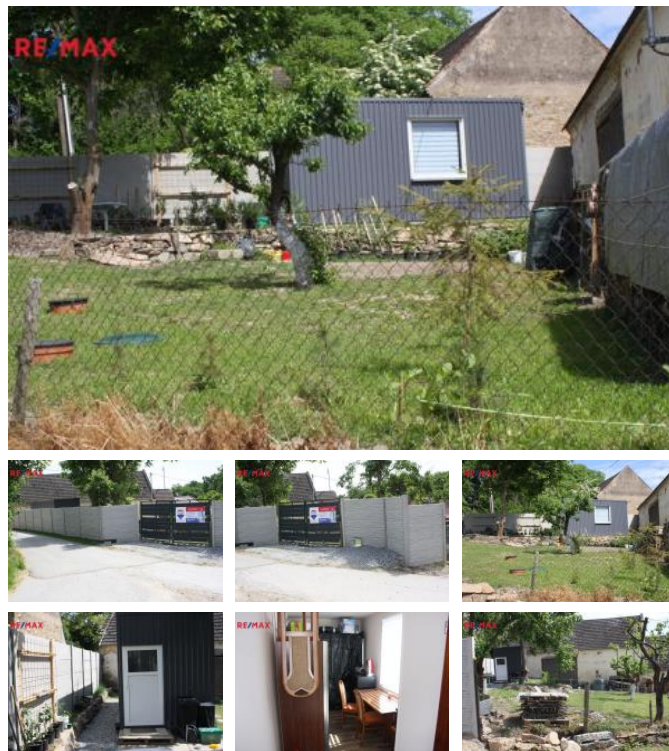

K prodeji, pozemky - stavební / bydlení, 379 m²

Cena za nemovitost:

879 000 K

Íslo inzerátu (ID): **4163436** Datum vydání: **28.10.2024**

Lokalita:
Písek

Pozemek v obci Boudy pro bydlení i rekreaci 379m²

Nabízíme vám k prodeji sice nevelký, ale klidný pozemek v obci Boudy v těsné blízkosti města Mirovice které se nachází asi 15km od Písku a 5km od Vimelic. Jedná se o malou klidnou obec obklopenou poli. Nabízený pozemek je trojúhelníkového tvaru z jedné strany je klid zajištěn novým neprůhledným plotem a z druhé strany pletivovým plotem. Pozemek je slunný, v jedné části srovnaný a je na něm postavena nová kovová budka se sociálním zázemím a obytným prostorem. Na pozemku je nově vybudován rozvod vody a kanalizace. Nabízený pozemek je vhodný jak pro stavbu menšího domu k bydlení, nebo pro klidnou rekreaci a drobnou pěstičství pro vlastní potřebu. Pro veškeré další informace můžete neváhejte kontaktovat. Nabízíme možnost pomoci s financováním.

ID inzerátu ESO:	4163436
Inzerát aktualizován:	28.10.2024
Inzerát vydán:	17.06.2023
ID zakázky v RK:	367898
Plocha:	379 m ²
Plocha pozemku:	379 m ²

KONTAKTNÍ ÚDAJE:

Aleš Baudis

Tel:

+420736200216

Email:

ales.baudis@re-max.cz