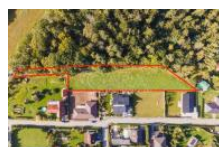

19 900 000 K

íslo inzerátu (ID): 4302547 Datum vydání: 07.01.2025

Lokalita:

Praha-východ

Požár, Lou ovák, Pa ez, Švýcar....znáte? Vod radské bu iny? I Vy m žete být sou ástí této úchvatné p írodní scénérie. V dosahu lesa a jeho obyvatel máme v nabídce úctyhodný soubor šesti pozemk o celkové vým e 4 297 m². Pozemky se prodávají jako celek, je zde možnost rozd lení budoucím vlastníkem na ty i stavební parcely jak je možné vid t ve vizualizaci.

Obec Lou ovice, v jehož katastru se pozemky nacházejí, naleznete na východ od Prahy, pár kilometr od m sta í any. Disponuje veškerou ob anskou vybaveností a její atraktivitu zvyšuje i výstavba základní školy.

Na ty ech parcelách je možná výstavba rodinných dom dle regulativ územního plánu. Podél lesa by m la být vedena komunikace, rozsah a délka komunikace je dán zájmem stavebníka. Odstup od lesa je p edjednán na 16 m. ást pozemku je již oplocena a p íjezd je ze dvou stran.

Vše se prodává se jako celek. Záleží na zájmu budoucího stavebníka, zda využije jedine nou parcelu jen pro své vlastní bydlení i pro investici a výstavbu ty dom .

Inženýrské sít - voda, elekt ina, plyn, kanalizace a slaboproud jsou vedeny v blízké komunikaci. Pozemek bude celý oplocen.

Domy a p íjezdové cesty jsou ilustra ní, je použita vizualizace.

Pro více informací kontaktujte maklé e.

ID inzerátu ESO:	4302547
Inzerát vydán:	07.01.2025
ID zakázky v RK:	14401
Plocha:	4297 m²
Plocha pozemku:	4297 m²