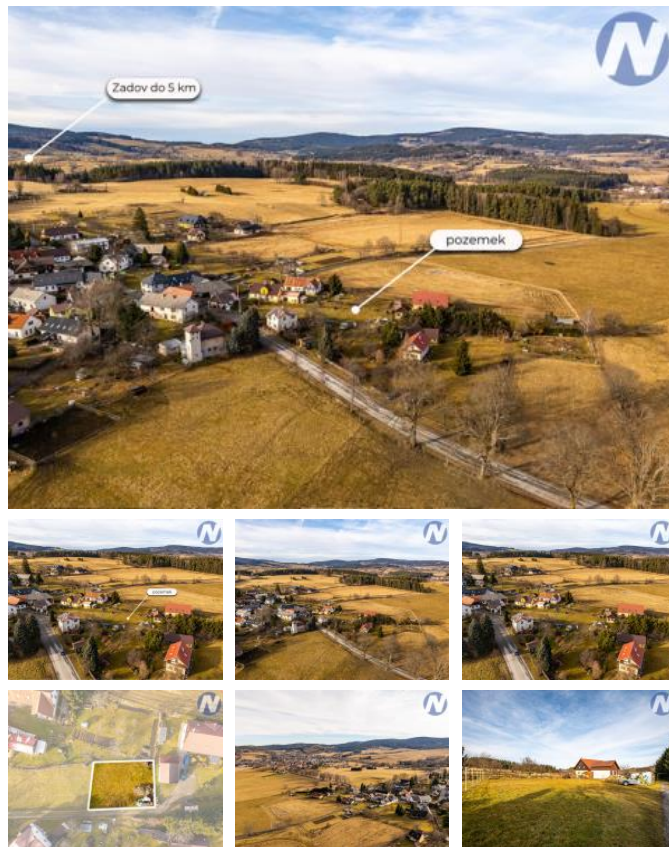

K prodeji, pozemky - stavební / bydlení, 433 m²

Cena za nemovitost:

1 490 000 K

íslo inzerátu (ID): 4309473 Datum vydání: 20.02.2025

Lokalita:
Prachatice

Nabízíme ke koupi nádherný, rovinný pozemek určený k výstavbě na Šumavě, v obci Zdíkov - Masáková Lhota. Obec Masáková Lhota se nachází v malebné krajině Šumavy, poblíž Churáňova a Zadova, které jsou vyhledávanými turistickými a lyžařskými středisky. Masáková Lhota leží v nadmořské výšce přibližně 900 m n. m., což jí zajišťuje nádherné výhledy do okolí a specifické horské klima. Pozemek o výměře 433 m² je určen územním plánem k zastavení objektem k bydlení. K pozemku vede zpevněná příjezdová cesta. Tento pozemek je vhodný jak k trvalému bydlení, tak k rekreaci. Inženýrské sítě jsou provedeny na hranice pozemku. Podle aktuálního územního plánu je zastavitelnost max. 25% pro individuální rodinné domy + 15% zpevněných ploch. Podlažnost - max. 2.NP včetně podkrovní pro individuální rodinné domy. Veškerá občanská vybavenost je v nedalekém městě Vimperk. Koupit pozemek lze financovat hypotéčním úvěrem, s vyřízením vám rádi pomůžeme. Pro více informací nebo sjednání prohlídky nás neváhejte kontaktovat.

ID inzerátu ESO:	4309473
Inzerát aktualizován:	20.02.2025
Inzerát vydán:	06.02.2025
ID zakázky v RK:	43353
Plocha:	433 m ²
Plocha pozemku:	433 m ²

KONTAKTNÍ ÚDAJE:

Miroslav Švec

Tel:

+420 777 869 294

Email: