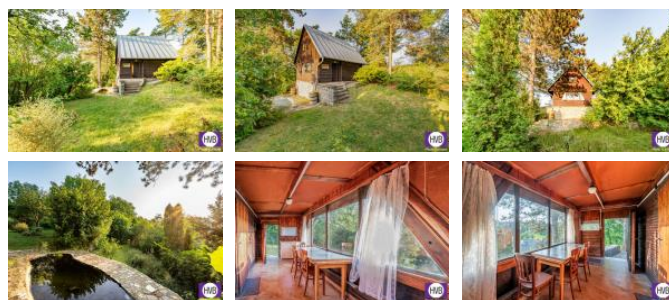

K prodeji, pozemky - stavební / bydlení, 449 m²

Cena za nemovitost:

3 490 000 K

íslo inzerátu (ID): 4272904 Datum vydání: 27.08.2024

Lokalita:
Praha 5

Nabízíme k prodeji pozemek o velikosti 449 m² s chatou o rozloze 37 m² v lokalitě Praha 5 - Slivenec. Voda, kanalizace a plyn jsou vzdáleny přibližně 30 metrů od pozemku, elektřina je na pozemku zavedená, dále se na pozemku nachází jímka. Na zahradě je k dispozici bouda na nádobí, jezírko a posezení. Chata má následující dispozici: prostorná vstupní síň s výhledem na celou zahradu, kuchyň, oddělené WC, obývací pokoj s kamny na pevná paliva a jídelnou. Ve druhém patře se nachází dva pokoje/ložnice. Nemovitost lze financovat hypotéčným úvěrem s nejvýhodnější úrokovou sazbou na trhu, který vám rádi bezplatně zajistíme. V okolí je dostupná veškerá občanská a kulturní vybavenost, a nemovitost má dobrou dopravní dostupnost. V případě zájmu nebo dotazů neváhejte kontaktovat makléře, a to i během víkendů.

ID inzerátu ESO:	4272904
Inzerát vydán:	27.08.2024
ID zakázky v RK:	19560
Plocha:	449 m ²
Plocha pozemku:	449 m ²

KONTAKTNÍ ÚDAJE:

Adam Průša

Tel:

727 897 153

Email:

aprusa@hvbreal.cz

HVB Real Estate s.r.o.