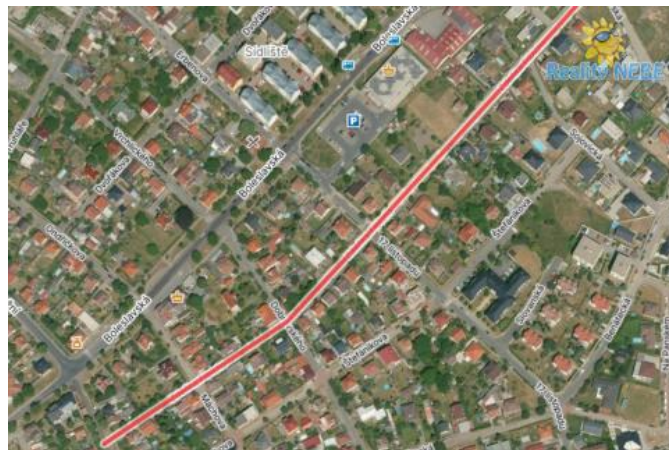

K prodeji, pozemky - stavební / bydlení, 524 m2

Cena za nemovitost:

7 500 000 K

íslo inzerátu (ID): 4295407 Datum vydání: 16.12.2024

Lokalita:

Praha-východ

Prodej pozemku 524m2 v ulici Zde ka Fibicha - Brandýs nad Labem Stará Boleslav. Pozemek se nachází v obydlené ásti Stará Boleslav v zástavb rodinných dom , a p ílehlého obchodu Penny market. Krásný rovný pozemek má vlastní p íjezdovou cestu. Kanalizace, inženýrské sít na dosah v ulici. Možno výstavby rodinného domu, p ípadn í dvojdomu p í zakoupení druhé ásti pozemku s 445m2. V blízkosti ZŠ, MŠ, nájezd na dálnici 500m a dojezd 18 min MHD na erný Most. Autobusové nádraží 5 min., celkov ývýborný dojezd na metro erný Most. V p ípad zájmu volejte.

ID inzerátu ESO:	4295407
Inzerát aktualizován:	16.12.2024
Inzerát vydán:	26.11.2024
ID zakázky v RK:	5203
Plocha:	524 m2
Plocha pozemku:	524 m2

KONTAKTNÍ ÚDAJE:

Helena Dobešová

Tel:

608 77 14 77

Email:

dobesova@realitynebe.cz