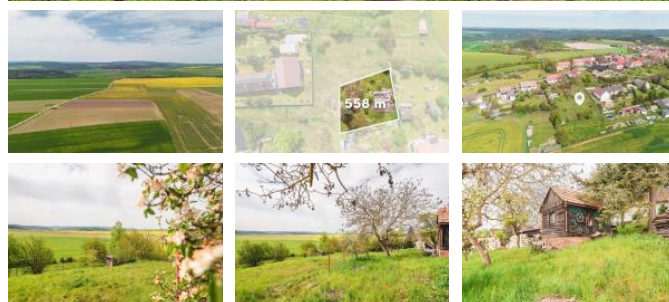

Jižně orientovaný pozemek o velikosti 558 m² vás uchvátí nádherným výhledem do okolní krajiny CHKO Kivoklátsko. Na prodej je i vedlejší parcela velká 909 m². Spojením obou parcel byste získali pozemek velký 1467 m².

Elektrina je přivedena na pozemek. Voda bude čerpána z vlastní studny, ke které je potřeba stavební povolení, odpad bude ošetřen septikem nebo jímkou.

Podle územního plánu je pozemek zařazen do kategorie "B(v)": plochy bydlení - vesnické v rodinných domech a usedlostech, s minimální zastavěností 15%, stavební hodnotou 25%, max. hodnotou dle územního plánu a místních podmínek. Výšková hladina zastavby umožňuje nízkopodlažní domy s jedním až dvěma nadzemními podlažími.

V obci Podmokly žije 243 obyvatel. Najdete zde obchod s potravinami, knihovnu, autobusovou zastávku. Škola, školka, pošta a další občanská vybavenost je dostupná v okolních vesnicích.

Tato lokalita je rájem pro milovníky přírody s množstvím turistických a cyklistických tras, naučných stezek a vyhlídek do okolní krajiny podél řeky Berounky. V nedalekém okolí lze navštívit historický zámek Zvíkovec i třeba Skryjská jezírka.

Ozvěte se mi pro více informací nebo domluvení prohlídky.

ID inzerátu ESO:	4244896
Inzerát aktualizován:	15.11.2024
Inzerát vydán:	08.05.2024
ID zakázky v RK:	6523100
Vlastnictví:	Osobní
Plocha:	558 m²
Plocha pozemku:	558 m²
Voda:	Vlastní studna

KONTAKTNÍ ÚDAJE:

Tereza Pospíšilová

Tel:

420226256126,

Email:

info.reality@4fin.cz

**4fin Reality Better
together, a.s.**

Tel:

Adresa:

**Na hřebenech II 1718/8,
140 00 Praha 4**

Web:

www.4fin.cz