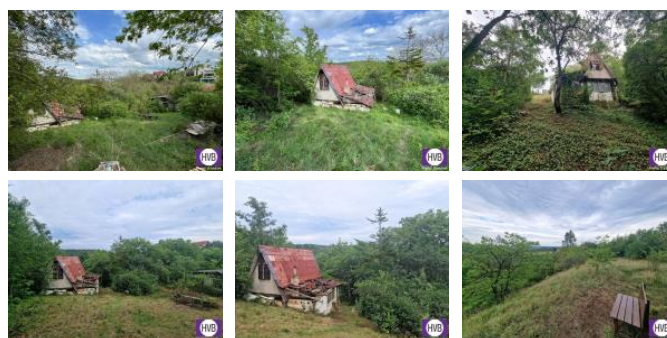

## K prodeji, pozemky - stavební / bydlení, 564 m2

Cena za nemovitost:

**1 990 000 K**

íslo inzerátu (ID): 4271096 Datum vydání: 23.11.2024

Lokalita:  
**Praha 5**

Nabízíme pozemek na prodej o velikosti 564 m2 s chatou o velikosti 32 m2, oblast Praha 5 - Slivenec. Pozemek má několik přístupových cest, z nichž jedna je po obecní komunikaci. Na pozemku je zavedena elektřina. Chata má vlastní číslo evidenční, je možné zde zapsat trvalý pobyt a nachází se vedle stávající zástavby. Chata je ve stavu vhodném k odstranění a rekonstrukci. Nemovitost je možné financovat hypotéčným úvěrem s nejvýhodnější úrokovou sazbou na trhu, který vám rádi bezplatně zajistíme. V okolí se nachází veškerá občanská a kulturní vybavenost, a nemovitost disponuje výbornou dopravní dostupností. V případě zájmu nebo dotazů neváhejte kontaktovat makléře, a to i během víkendů.

ID inzerátu ESO:	4271096
Inzerát aktualizován:	23.11.2024
Inzerát vydán:	19.08.2024
ID zakázky v RK:	19537
Plocha:	564 m2
Plocha pozemku:	564 m2