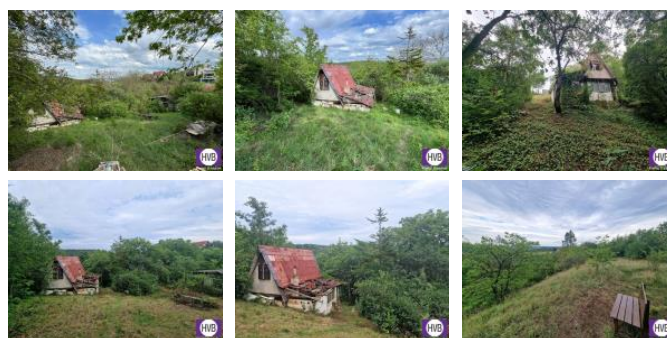

K prodeji, pozemky - stavební / bydlení, 564 m2

Cena za nemovitost:

1 990 000 K

íslo inzerátu (ID): 4271096 Datum vydání: 29.12.2024

Lokalita:
Praha 5

Nabízíme pozemek na prodej o velikosti 564 m2 s chatou o velikosti 32 m2, oblast Praha 5 - Slivenec. Pozemek má několik ústupových cest, z nichž jedna je po obecní komunikaci. Na pozemku je zavedena elektřina. Chata má vlastní číslo evidenční, je možné zde zapsat trvalý pobyt a nachází se vedle stávající zástavby. Chata je ve stavu vhodném k odstranění a rekonstrukci. Nemovitost je možné financovat hypotéčním úvěrem s nejvýhodnější úrokovou sazbou na trhu, který vám rádi bezplatně zajistíme. V okolí se nachází veškerá občanská a kulturní vybavenost, a nemovitost disponuje výbornou dopravní dostupností.

V případě zájmu nebo dotazů neváhejte kontaktovat makléře, a to i během víkendů.

ID inzerátu ESO:	4271096
Inzerát aktualizován:	29.12.2024
Inzerát vydán:	19.08.2024
ID zakázky v RK:	19537
Plocha:	564 m2
Plocha pozemku:	564 m2