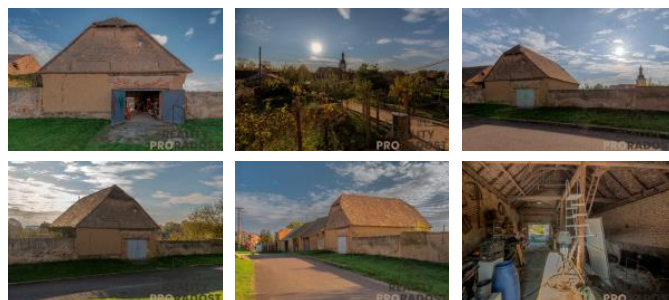

K prodeji, pozemky - stavební / bydlení, 600 m²

Cena za nemovitost:

1 290 000 K

Íslo inzerátu (ID): **4288679** Datum vydání: **29.01.2025**

Lokalita:
Znojmo

Nabízím k prodeji stavební pozemek se stodolou v centru obce Želetice.

Na pozemku se nachází stodola o zastavěné ploše cca 86m². Šířka pozemku je cca 18m a délka cca 33m. Přístup je z obecní komunikace.

Výhodou pozemku je velmi klidné místo v centru obce, udržovaná zahrada a dostatek soukromí.

Obec Želetice se nachází 13 km od města Znojma. Nabízí plnohodnotnou občanskou vybavenost jako jsou základní škola, dětská hřiště, obchod, koupaliště, tenisové kurty a hospůdka. Nově se v obci staví mateřská školka.

K procházkám lze využít nově zrekonstruovanou zámeckou zahradu a blízké okolí. Obcí vede cyklostezka. Jedná se o vinařskou oblast, kde se konají různé akce, víno můžete ochutnávat ve sklepní uličce u místních vinařů.

Obec leží mezi Znojmem a Miroslaví a je zde dobré a pravidelné dopravní spojení.

Zaujala Vás tato nabídka? Tak neváhejte a zavolejte si o prohlídku. S radostí Vás pozemkem provedu a zodpovím Vaše dotazy.

ID inzerátu ESO:	4288679
Inzerát aktualizován:	29.01.2025
Inzerát vydán:	30.10.2024
ID zakázky v RK:	24052
Plocha:	600 m²
Plocha pozemku:	600 m²

KONTAKTNÍ ÚDAJE:

Bc. Pavlína Ježková

Tel:

605 039 305

Email:

**jezkova@reality-
proradost.cz**

REALITY

PRORADOST s.r.o.

Tel:

704532094

Adresa:

**Opletalova 1417/25, 110 00
Praha 1**

Web:

www.reality-proradost.cz