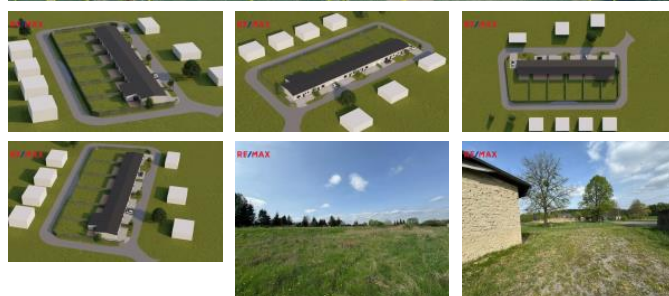

K prodeji, pozemky - stavební / bydlení, 645 m²

Cena za nemovitost:

790 000 K

Íslo inzerátu (ID): 4261499 Datum vydání: 22.01.2025

Lokalita:
Karviná

Nabízíme ke koupi stavební pozemek o výměře 645m², s již vybudovanou přípojkou el. a vody, Petrovice u Karviné - Prstná. Pozemek se nachází ve velmi klidné lokalitě. Vstup na pozemek je z veřejné komunikace.

ID inzerátu ESO:	4261499
Inzerát aktualizován:	22.01.2025
Inzerát vydán:	11.07.2024
ID zakázky v RK:	393761
Plocha:	645 m ²
Plocha pozemku:	645 m ²

KONTAKTNÍ ÚDAJE:

Lukáš Klus

Tel:

+420775780036

Email:

lukas.klus@re-max.cz