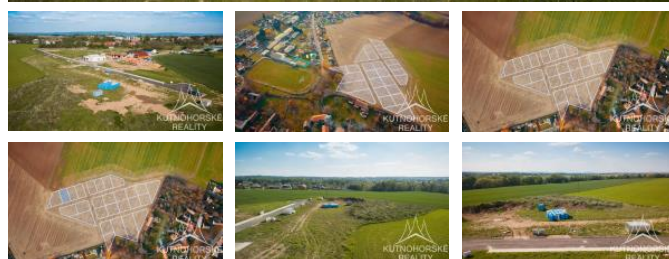

K prodeji, pozemky - stavební / bydlení, 660 m²

Cena za nemovitost:

2 190 000 K

íslo inzerátu (ID): 4247709 Datum vydání: 25.08.2024

Lokalita:
Kutná Hora

V zastoupení majitele nabízím k prodeji pozemek o výměře 660 m² určený pro výstavbu rodinného domu. Jedná se o pozemek ze souboru 27 pozemků v nové lokalitě obce Potůhy. K hranici pozemku jsou provedeny jak veškeré potrubné inženýrské sítě (elektrická, voda, plyn, kanalizace), tak místní komunikace. Pozemky se nacházejí v bezprostřední blízkosti centra obce. Přístup k pozemku je v řádu minut, jsou v dosahu mateřská i základní škola (do 9. třídy), sportovní areál, obecní úřad, obchod, restaurace apod. V obci jsou praktický lékař, detský lékař i stomatologie. Z obce je to autem cca 7 minut do nákupní zóny v Áslavi, 10 minut do centra Áslavi nebo na vlakové nádraží, odkud je přímé spojení do Kutné Hory (10 min.), Kolína (20 min.) i do Prahy (60 min.). Vozidlem jsou velmi pohodlně a rychle dostupná města Kutná Hora (20 min.), Kolín (30 min.), Chrudim (30 min.), Havlíčkův Brod (30 min.), Pardubice (40 min.), Praha (60 min.), Brno (90 min.). Mladé rodiny jistě ocení jak obecnou vybavenost přímo v obci, nabízející potrubné služby pouze několik minut chůze od domu, tak výhodnou polohu vhodnou pro dojíždění do větších měst v okolí. Nabízený pozemek velmi doporučuji, jelikož obdobné pozemky v těchto inženýrských sítích v této lokalitě a této cenové hladině nejsou často. Na pozemku je podle platného ÚP možné stavět bydlení městského charakteru rodinných domů s max. 2 NP a podkrovím, související budovy (pergoly, kolny, garáže atd.) s celkovou zastavěností max. 40% pozemku. Pro jakékoliv dotazy se na mě neváhejte obrátit. Prodej na hypotéku možný.

| | |
|-----------------------|--------------------|
| ID inzerátu ESO: | 4247709 |
| Inzerát aktualizován: | 25.08.2024 |
| Inzerát vydán: | 21.05.2024 |
| Plocha: | 660 m ² |
| Plocha pozemku: | 660 m ² |