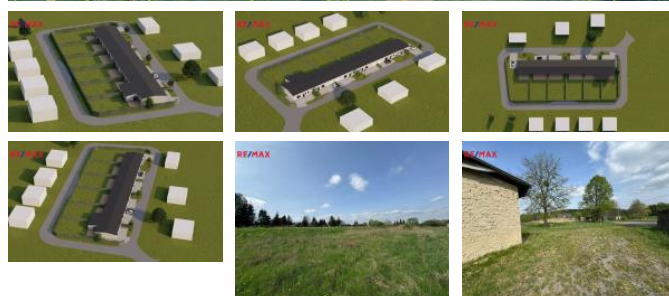

## K prodeji, pozemky - stavební / bydlení, 713 m<sup>2</sup>

Cena za nemovitost:

**890 000 K**

Íslo inzerátu (ID): 4261491 Datum vydání: 22.01.2025

Lokalita:  
**Karviná**

Nabízíme ke koupi stavební pozemek o výměře 713m<sup>2</sup>, s již vybudovanou přípojkou el. a vody, Petrovice u Karviné - Prstná. Pozemek se nachází ve velmi klidné lokalitě. Vstup na pozemek je z veřejné komunikace.

ID inzerátu ESO:	4261491
Inzerát aktualizován:	22.01.2025
Inzerát vydán:	11.07.2024
ID zakázky v RK:	393756
Plocha:	713 m <sup>2</sup>
Plocha pozemku:	713 m <sup>2</sup>