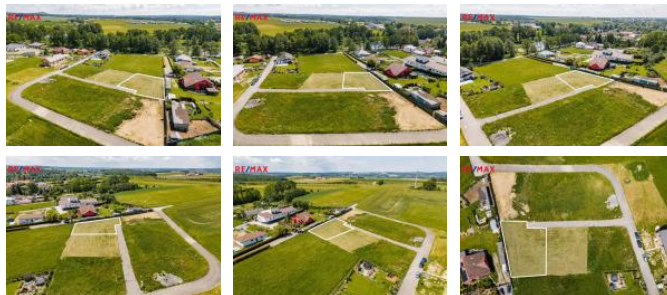

Na pozemku je vybudována elektrická rozvodová sk í a p ípojení na vodovodní ád a kanalizaci. P ístupová cesta k pozemku je ešena zpevn nou komunikací a v rámci prodeje stavebního pozemku se stanete 1/6 podílníkem první ásti p ístupové cesty a 1/2 podílníkem navazující p ístupové cesty.

Pozemek je dle aktuálního územního plánu obce ozna ený jako plocha SOVp-5, která má zp sob využití pro smíšené obytné plochy venkovské podmín né. Podmínka pro výstavbu rodinného domu je vy ešení st etu z bezpe nostním pásem plynovodu. Dle aktuálního vyjád ení provozovatele plynovodu NET4GAS ze dne 27.02.2024, je vydáno souhlasné stanovisko k možnosti vybudování rodinného domu na tomto pozemku.

Nové stavby i rekonstrukce stávajících musí na pozemku respektovat výškovou hladinu okolní zástavby a nesmí vytvá et výraznou pohledovou dominantu v území. Stavby mohou mít nejvýše jedno nadzemní podlaží a podkroví anebo dv nadzemní podlaží bez možnosti podkroví.

Stavební pozemek lze financovat i hypote ním úv rem. Výhodné financování Vám zajistíme zdarma, v rámci realitních služeb.

V p ípad zájmu, o více informací nebo o koupi, m neváhejte kontaktovat.

ID inzerátu ESO:	4258944
Inzerát aktualizován:	27.09.2024
Inzerát vydán:	30.06.2024
ID zakázky v RK:	392702
Plocha:	726 m²
Plocha pozemku:	726 m²

KONTAKTNÍ ÚDAJE:

Ing. Ji í Roubí ek

Tel:

+420775010651

Email:

jiri.roubicek@re-max.cz

RE/MAX One

Tel:

739500510

Adresa:

Pražská 223, 390 01 Tábor

Web:

reality.remax-czech.cz/re-max-one