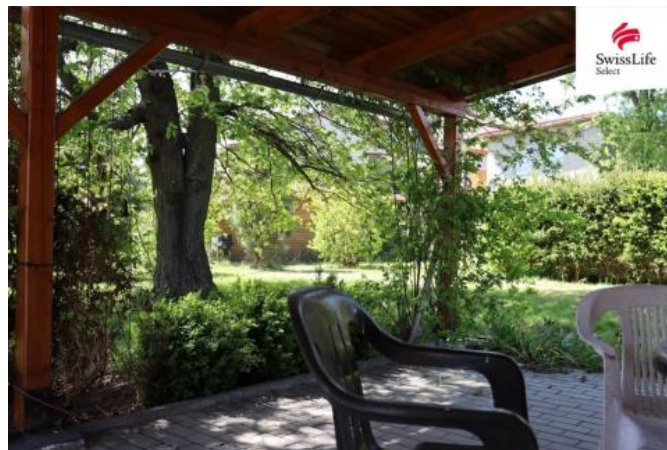

P íjemný rovinatý pozemek je v územním plánu povolen k výstavb rodinného domu. Na pozemek je p ívedená elekt ína. Obecní vodovod a kanalizace vedou v ulici p ed zahradou.

ID inzerátu ESO:	4226319
Inzerát aktualizován:	18.05.2024
Inzerát vydán:	01.03.2024
ID zakázky v RK:	0
Plocha:	779 m ²
Plocha pozemku:	779 m ²