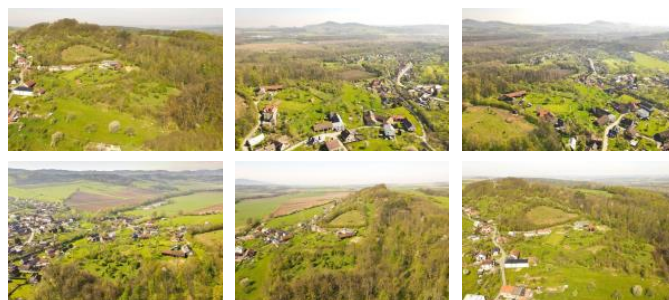

1 952 500 K

íslo inzerátu (ID): 4305380 Datum vydání: 27.01.2025

Lokalita:
Vsetín

Choryn je malebná obec nacházející se v okrese Vsetín ve Zlínském kraji. Leží v blízkosti města Valašské Meziříčí a je obklopeno krásnou přírodou Beskyd. V Choryni se nachází například kostel svaté Barbory, postaven v 15. století a patří k významným kulturním památkám obce. Také zde najdeme několik restaurací a hospod, kde si můžete vychutnat místní speciality.

Nabízíme k prodeji 12 pozemků o velikosti do 733 – 1 167 metrů čtverečních, které jsou připraveny pro výstavbu Vašeho nového domova, konkrétně tento pozemek má výměru 781 m². Ke každému pozemku bude provedena kanalizace, vodovod, elektrická přípojka a asfaltová cesta takže budete zajištěni veškerý komfort moderního bydlení.

Díky své poloze v blízkosti Beskyd se Choryn stává ideálním místem pro ty, kteří hledají klid a přírodu, ale zároveň jim mít dobrou dostupnost do města. Ve Valašském Meziříčí najdete například několik středních škol, sportovní zařízení a nemocnici.

Pokud hledáte pozemek pro stavbu Vašeho nového domu v klidném prostředí s dobrou dostupností do města, bude nabídka pozemků v Choryni tou správnou volbou. Kontaktujte nás pro více informací a domluvte si prohlídku.

ID inzerátu ESO:	4305380
Inzerát vydán:	20.01.2025
Inzerát aktualizován:	27.01.2025
ID zakázky v RK:	7110220
Plocha:	781 m²
Plocha pozemku:	781 m²
Voda:	Vodovod

KONTAKTNÍ ÚDAJE:

Světlana Drongová

Tel:

420226256126,

Email:

info.reality@4fin.cz

**4fin Reality Better
together, a.s.**

Tel:

Adresa:

**Na hřebenech II 1718/8,
140 00 Praha 4**

Web:

www.4fin.cz