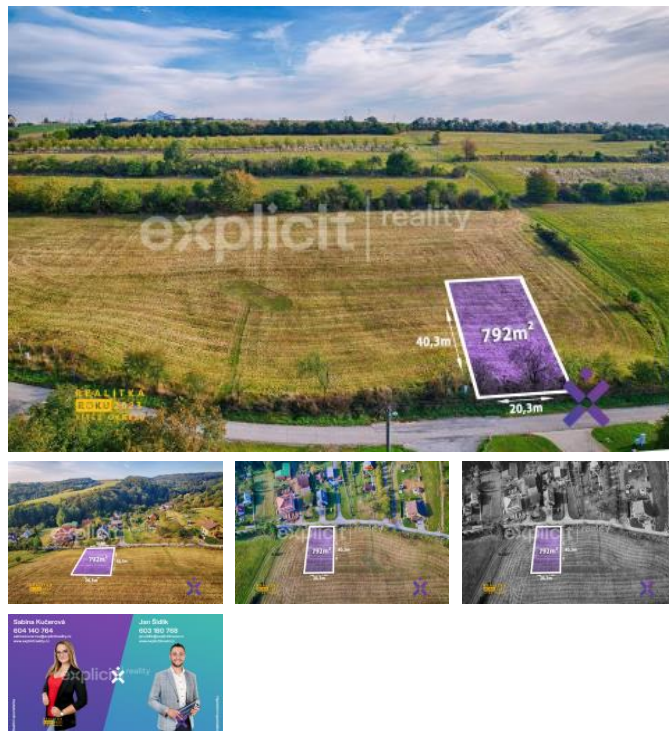

K prodeji, pozemky - stavební / bydlení, 792 m²

Cena za nemovitost:

1 837 440 K

íslo inzerátu (ID): **4253388** Datum vydání: **18.07.2024**

Lokalita:
Zlín

Nabízíme Vám jedinečnou příležitost k zakoupení rovinné stavební parcely o rozloze 792 m² v malebné obci Žlutava u Zlína. Tento pozemek se nachází ve velmi atraktivní lokalitě a poskytuje ideální prostor pro realizaci Vašich stavebních snů.

Výhodou tohoto pozemku jsou připravené inženýrské sítě na hranici pozemku, ve které kanalizace je plánována do budoucna, což zvyšuje potenciál pozemku. Stavební pozemek je situován v klidné části obce, což poskytuje ideální prostředí pro bydlení. Obec Žlutava se nachází v blízkosti města Zlín a Uherské Hradiště, což znamená snadný přístup ke všem potřebným službám a obchodům. Okolní krajina nabízí krásnou přírodu a možnosti pro outdoorové aktivity.

Tato lokalita je ideální pro rodiny i jednotlivce, kteří hledají klidné bydlení s bezproblémovou dostupností. Majitel si vyhrazuje právo prodat nemovitost nejvyšší nabídkou a to v případě formou elektronické aukce.

V případě zájmu můžete kdykoliv kontaktovat.

Budu se těšit na společné setkání.
Sabina Kučerová & Explicit Reality

ID inzerátu ESO:	4253388
Inzerát aktualizován:	18.07.2024
Inzerát vydán:	09.06.2024
Plocha:	792 m ²
Plocha pozemku:	792 m ²