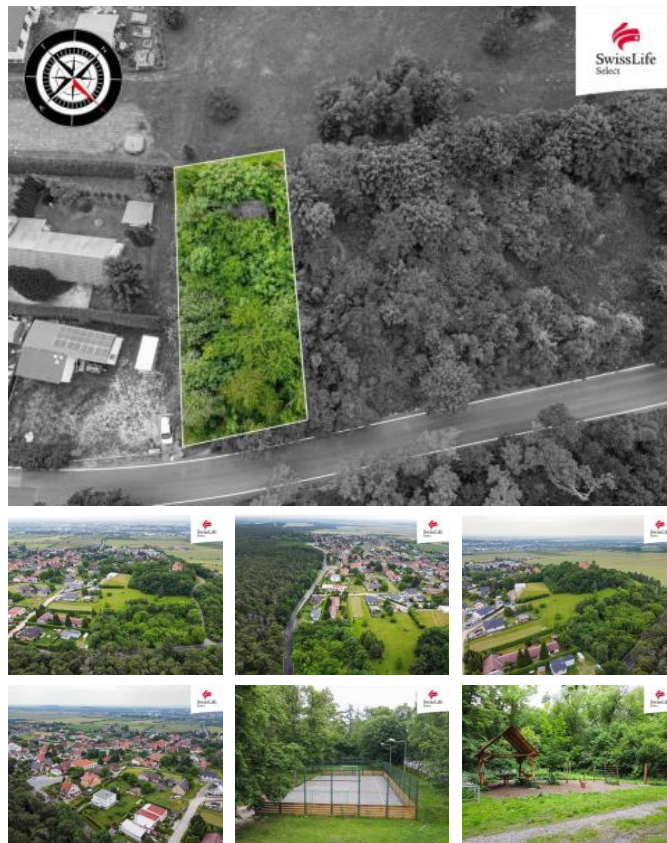

K prodeji, pozemky - stavební / bydlení, 798 m²

Cena za nemovitost:

3 800 000 K

íslo inzerátu (ID): 4239396 Datum vydání: 06.12.2024

Lokalita:
M Iník

Lukrativní stavební pozemek na prodej. M Iník - ást Chloumek!

Mám pro Vás jedine nou p íležitost vlastnit stavební pozemek v prestižní lokalit na M Iníku, konkrétn na Chloumku. Tento pozemek teprve vznikne d lením p vodního v tšího pozemku a p edpokládá vým ra je kolem 798 m².

Na pozemku se nachází stavba s íslem eviden ním a je zde p ivedena voda. Elekt ina je v p ílehlé komunikaci a je pot eba po ítat s vybudováním p ípojky.

Dojezdová vzdálenost do centra M Iníka pouhých pár minut jízdy autem, Praha p íbližn 40 minut, což umož ũje snadnou dostupnost do hlavního m sta.

Pro více informací m kontaktujte, realitní maklé Milan Ka kovský.

V p ípad více zájemc o nemovitost, si majitel vyhrazuje právo prodat nemovitost zájemci s nejvyšší nabídkou.

ID inzerátu ESO:	4239396
Inzerát aktualizován:	06.12.2024
Inzerát vydán:	19.04.2024
ID zakázky v RK:	22441
Plocha:	798 m²
Plocha pozemku:	798 m²

KONTAKTNÍ ÚDAJE:

Milan Ka kovský

Tel:

+420 800775577

Email:

info-

reality@swisslifeselect.cz

**Swiss Life Select
Reality**

Tel:

800 55 77 55

Adresa:

Pob ežní 620/3, 18600

Praha 8

Web:

<https://www.swisslife-reality.cz/>