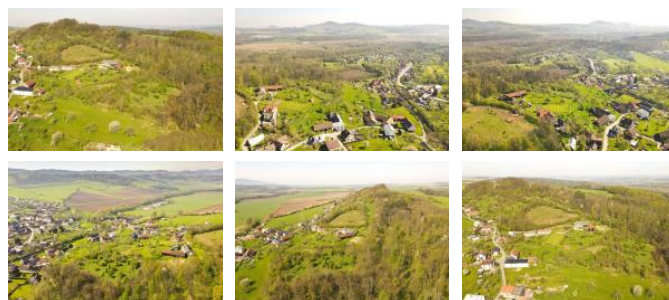

2 040 000 K

íslo inzerátu (ID): 4305387 Datum vydání: 27.01.2025

Lokalita:
Vsetín

Choryn je malebná obec nacházející se v okrese Vsetín ve Zlínském kraji. Leží v blízkosti města Valašské Meziříčí a je obklopeno krásnou přírodou Beskyd. V Choryni se nachází například kostel svaté Barbory, postaven v 15. století a patří k významným kulturním památkám obce. Také zde najdeme několik restaurací a hospod, kde si můžete vychutnat místní speciality.

Nabízíme k prodeji 12 pozemků o velikosti do 733 – 1 167 metrů čtverečních, které jsou připraveny pro výstavbu Vašeho nového domova, konkrétně tento pozemek má výměru 816 m². Ke každému pozemku bude provedena kanalizace, vodovod, elektrická přípojka a příjezdová cesta takže budete zajištěni veškerý komfort moderního bydlení.

Díky své poloze v blízkosti Beskyd se Choryn stává ideálním místem pro ty, kteří hledají klid a přírodu, ale zároveň jim má dobrou dostupnost do města. Ve Valašském Meziříčí najdete například několik středních škol, sportovní zařízení a nemocnici.

Pokud hledáte pozemek pro stavbu Vašeho nového domu v klidném prostředí s dobrou dostupností do města, bude nabídka pozemků v Choryni tou správnou volbou. Kontaktujte nás pro více informací a domluvte si prohlídku.

ID inzerátu ESO:	4305387
Inzerát vydán:	20.01.2025
Inzerát aktualizován:	27.01.2025
ID zakázky v RK:	7110280
Plocha:	816 m²
Plocha pozemku:	816 m²
Voda:	Vodovod

KONTAKTNÍ ÚDAJE:

Světlana Drongová

Tel:

420226256126,

Email:

info.reality@4fin.cz

**4fin Reality Better
together, a.s.**

Tel:

Adresa:

**Na hřebenech II 1718/8,
140 00 Praha 4**

Web:

www.4fin.cz