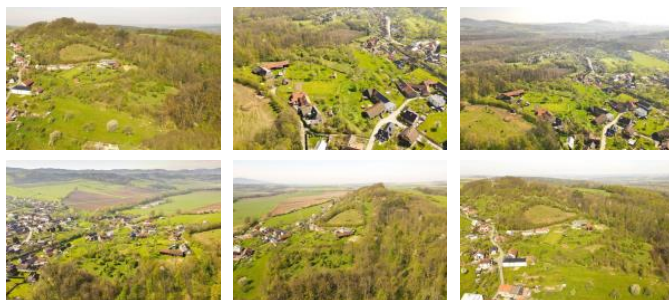

2 042 500 K

íslo inzerátu (ID): 4305383 Datum vydání: 27.01.2025

Lokalita:
Vsetín

Choryn je malebná obec nacházející se v okrese Vsetín ve Zlínském kraji. Leží v blízkosti města Valašské Meziříčí a je obklopeno krásnou přírodou Beskyd. V Choryni se nachází například kostel svaté Barbory, postaven v 15. století a patří k významným kulturním památkám obce. Také zde najdeme několik restaurací a hospod, kde si můžete vychutnat místní speciality.

Nabízíme k prodeji 12 pozemků o velikosti do 733 – 1 167 metrů čtverečních, které jsou připraveny pro výstavbu Vašeho nového domova, konkrétně tento pozemek má výměru 817 m². Ke každému pozemku bude provedena kanalizace, vodovod, elektrická přípojka a píjezdová cesta takže budete zajištěni veškerý komfort moderního bydlení.

Díky své poloze v blízkosti Beskyd se Choryn stává ideálním místem pro ty, kteří hledají klid a přírodu, ale zároveň jí mít dobrou dostupnost do města. Ve Valašském Meziříčí najdete například několik středních škol, sportovní zařízení a nemocnici.

Pokud hledáte pozemek pro stavbu Vašeho nového domu v klidném prostředí s dobrou dostupností do města, bude nabídka pozemků v Choryni tou správnou volbou. Kontaktujte nás pro více informací a domluvte si prohlídku.

ID inzerátu ESO:	4305383
Inzerát vydán:	20.01.2025
Inzerát aktualizován:	27.01.2025
ID zakázky v RK:	7110240
Plocha:	817 m²
Plocha pozemku:	817 m²
Voda:	Vodovod

KONTAKTNÍ ÚDAJE:

Světlana Drongová

Tel:

420226256126,

Email:

info.reality@4fin.cz

**4fin Reality Better
together, a.s.**

Tel:

Adresa:

**Na hřebenech II 1718/8,
140 00 Praha 4**

Web:

www.4fin.cz