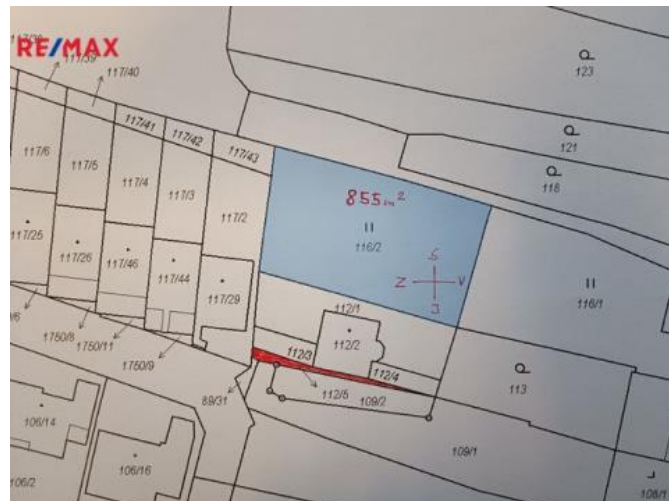

K prodeji, pozemky - stavební / bydlení, 855 m²

Cena za nemovitost:

2 000 000 K

íslo inzerátu (ID): 4205449 Datum vydání: 01.07.2024

Lokalita:
eský Krumlov

Nabízíme Vám ke koupi stavební pozemek (116/2) o výměře 855 m² v obci Horní Planá ve staré zástavbě s výhledem na Lipenskou ulici.

Pozemek je zásobovaný - elektřina, voda, kanalizace.

ID inzerátu ESO:	4205449
Inzerát aktualizován:	01.07.2024
Inzerát vydán:	04.12.2023
ID zakázky v RK:	378404
Plocha:	855 m ²
Plocha pozemku:	855 m ²

KONTAKTNÍ ÚDAJE: