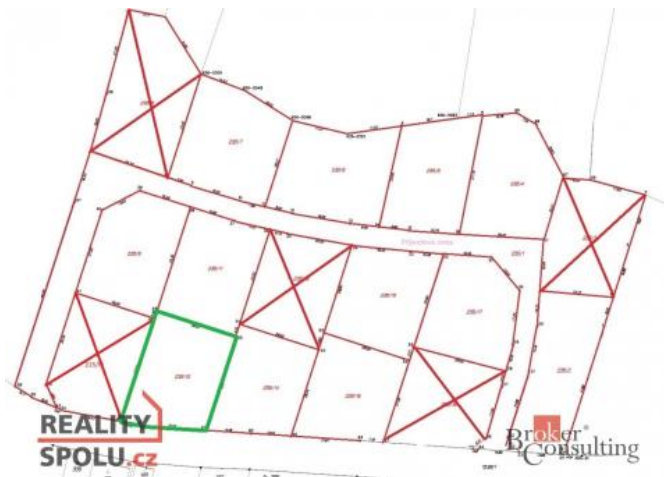

|                  |            |
|------------------|------------|
| ID inzerátu ESO: | 4318129    |
| Inzerát vydán:   | 13.03.2025 |
| ID zakázky v RK: | 25259      |
| Plocha:          | 878 m2     |
| Plocha pozemku:  | 878 m2     |