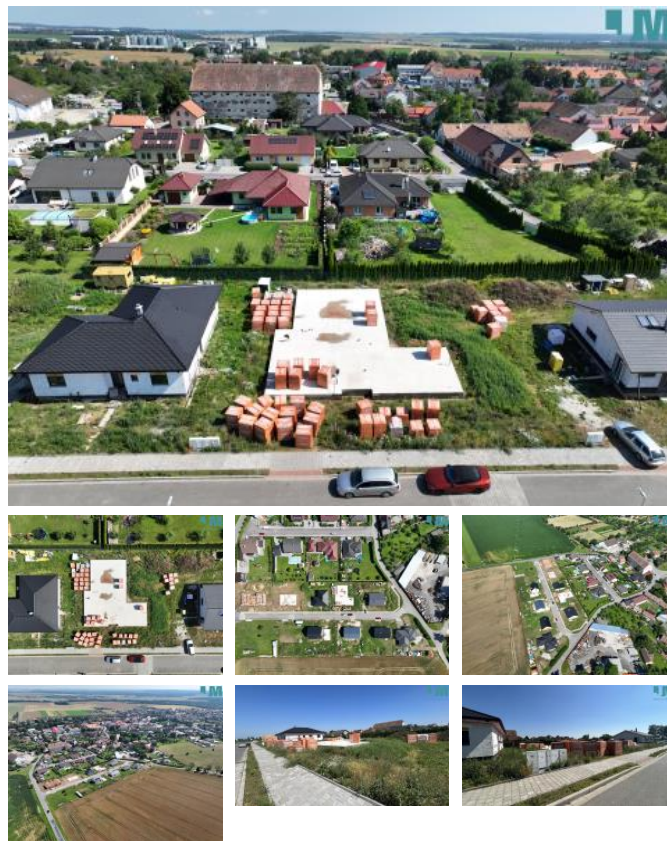

K prodeji, pozemky - stavební / bydlení, 899 m²

Cena za nemovitost:

3 300 000 K

íslo inzerátu (ID): 4279045 Datum vydání: 23.09.2024

Lokalita:
T e b í

Naše společnost Vám zprostředkuje prodej stavebního pozemku o rozloze 899 m² v obci Hrotovice (20km od T e b í e, 13km do Dukovan). Stavební povolení je na p ízemní d m s dvougaráží. Sou ástí prodeje je stavební pozemek, základová deska v etn p ípojek na vodu, odpad a kanalizaci, elektrické p ípojky k domu a materiál na hrubou stavbu domu (obvodové zdivo, p í ky). Materiál na obvodové zdivo, p í ky a p eklady jsou od firmy Heluz. K dispozici je veškerá výkresová dokumentace. Jedná se o velice klidnou lokalitu. V p ípad zájmu Vám za ídíme financování této nemovitosti. Nabízíme také možnost kompletní dostavby domu.

ID inzerátu ESO:	4279045
Inzerát aktualizován:	23.09.2024
Inzerát vydán:	19.09.2024
Plocha:	899 m ²
Plocha pozemku:	899 m ²

KONTAKTNÍ ÚDAJE:

Josef Mejzlík

Tel:

+420 603 172 148

Email:

mejzlik@j-mreality.cz

Josef Mejzlík