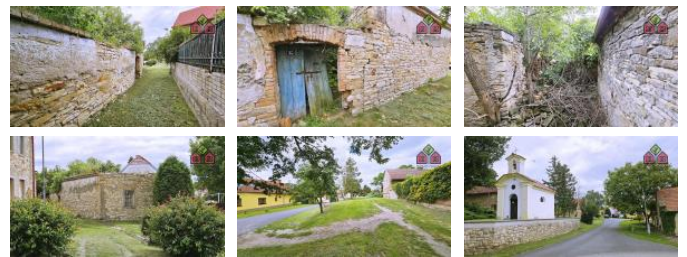

ID inzerátu ESO:	4253886
Inzerát aktualizován:	21.11.2024
Inzerát vydán:	11.06.2024
ID zakázky v RK:	0
Plocha:	90 m²
Plocha pozemku:	90 m²

KONTAKTNÍ ÚDAJE:

Bc. Milan Pleskot

Tel:

+420 607988662

Email:

milan.pleskot@bonoreality.cz

BONO reality s.r.o.

Tel:

+420 725918237

Adresa:

Palachova 1082/10, 41201

Litomice

Web:

www.bonoreality.cz