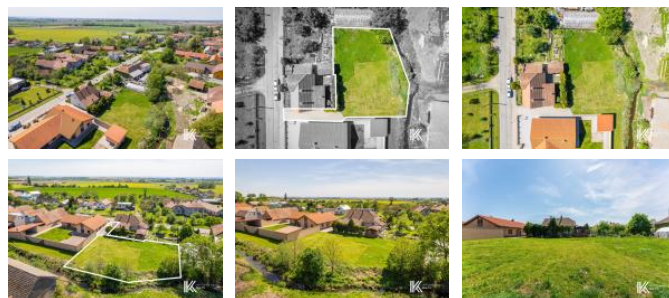

K prodeji, pozemky - stavební / bydlení, 937 m²

Cena za nemovitost:

2 500 000 K

íslo inzerátu (ID): 4248105 Datum vydání: 30.09.2024

Lokalita:
Pardubice

Hledáte místo, kde postavíte svůj vysněný dům? Přestaňte hledat, právě jste ho našli! Nabízíme vám stavební pozemek o výměře 937 m² v malebné obci Dolní Rožovice. Tento prostor vám poskytne ideální prostředí, kde si můžete vybudovat svůj dokonalý domov.

Pozemek je již připraven k výstavbě vašeho rodinného domu. Přístupová cesta je kompletně zajištěna, což vám ušetří spoustu času i starostí. Vše je připraveno pro realizaci vašich stavebních plánů.

Jednou z největších výhod tohoto pozemku je jeho umístění v klidné a soukromé lokalitě. Užijte si každý den bez rušivých zvuků aut a přitom budete pouze 20 minut od dynamického centra Pardubic. Toto strategické umístění vám umožní mít to nejlepší z obou světů – klid venkova a pohodlí městského života.

Dolní Rožovice je kouzelná obec, která nabízí klidné a přátelské prostředí pro život. Blízkost Pardubic vám poskytne veškerou občanskou vybavenost, jako jsou školy, obchody, zdravotnická zařízení a kulturní vyžití.

Pro více informací mě neváhejte kontaktovat nebo navštivte můj web:

<https://www.krystofkalhous.cz/inzerat/stavebni-pozemek-dolni-rozovice/>

ID inzerátu ESO:	4248105
Inzerát aktualizován:	30.09.2024
Inzerát vydán:	22.05.2024
Plocha:	937 m²
Plocha pozemku:	937 m²

KONTAKTNÍ ÚDAJE:

Kryštof Kalhous

Tel:

+420 775 214 210

Email:

krystof@krystofkalhous.cz

FIRST HOLD INVEST

S.R.O.

Tel:

Adresa:

Za Pasáží 1428, 530 02

Pardubice I-Zelené

Pedimentální

Web:

www.fhi.cz