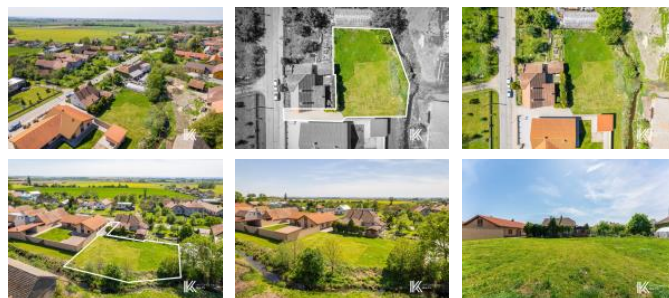

K prodeji, pozemky - stavební / bydlení, 937 m²

Cena za nemovitost:

2 400 000 K

íslo inzerátu (ID): 4248105 Datum vydání: 25.02.2025

Lokalita:
Pardubice

Hledáte místo, kde postavíte svůj vysněný dům? Přesně to hledat, právě jste ho našli! Nabízíme vám stavební pozemek o výměře 937 m² v malebné obci Dolní Rově. Tento prostor vám poskytne ideální prostředí, kde si můžete vybudovat svůj dokonalý domov.

Pozemek je již připraven k výstavbě vašeho rodinného domu. Přístupová cesta je kompletně zajištěna, což vám ušetří spoustu času i starostí. Vše je připraveno pro realizaci vašich stavebních plánů.

Jednou z největších výhod tohoto pozemku je jeho umístění v klidné a soukromé lokalitě. Užijte si každý den bez rušivých zvuků aut a přitom budete pouze 20 minut od dynamického centra Pardubic. Toto strategické umístění vám umožní mít to nejlepší z obou světů – klid venkova a pohodlí městského života.

Dolní Rově je kouzelná obec, která nabízí klidné a přátelské prostředí pro život. Blízkost Pardubic vám poskytne veškerou občanskou vybavenost, jako jsou školy, obchody, zdravotnická zařízení a kulturní vyžití.

Pro více informací mě neváhejte kontaktovat.

ID inzerátu ESO:	4248105
Inzerát aktualizován:	25.02.2025
Inzerát vydán:	22.05.2024
Plocha:	937 m²
Plocha pozemku:	937 m²

KONTAKTNÍ ÚDAJE:

Kryštof Kalhous

Tel:

+420 771 501 160

Email:

krystof@krystofkalhous.cz

FIRST HOLD INVEST

S.R.O.

Tel:

Adresa:

Za Pasáží 1428, 530 02

Pardubice I-Zelené

Pedemstí

Web:

www.fhi.cz